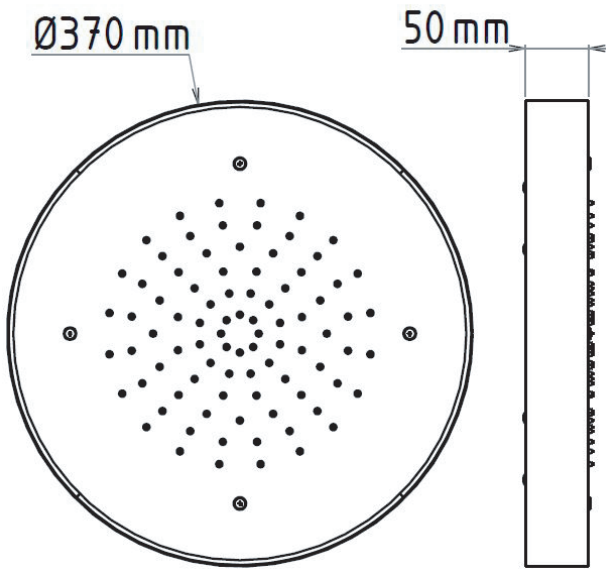

RADOMONTE
- VENEZIA -

IT - ISTRUZIONI DI MONTAGGIO
EN - ASSEMBLY INSTRUCTIONS
DE - MONTAGEANLEITUNG
FR - INSTRUCTIONS DE MONTAGE

SSN7

MAX 70°C
 BEST 38/40°C

MIN 1 Bar
 MAX 5 Bar
 BEST 3 Bar

IT-Dimensioni foro
 EN-Hole size
 DE-Lochgröße
 FR-Taille du trou