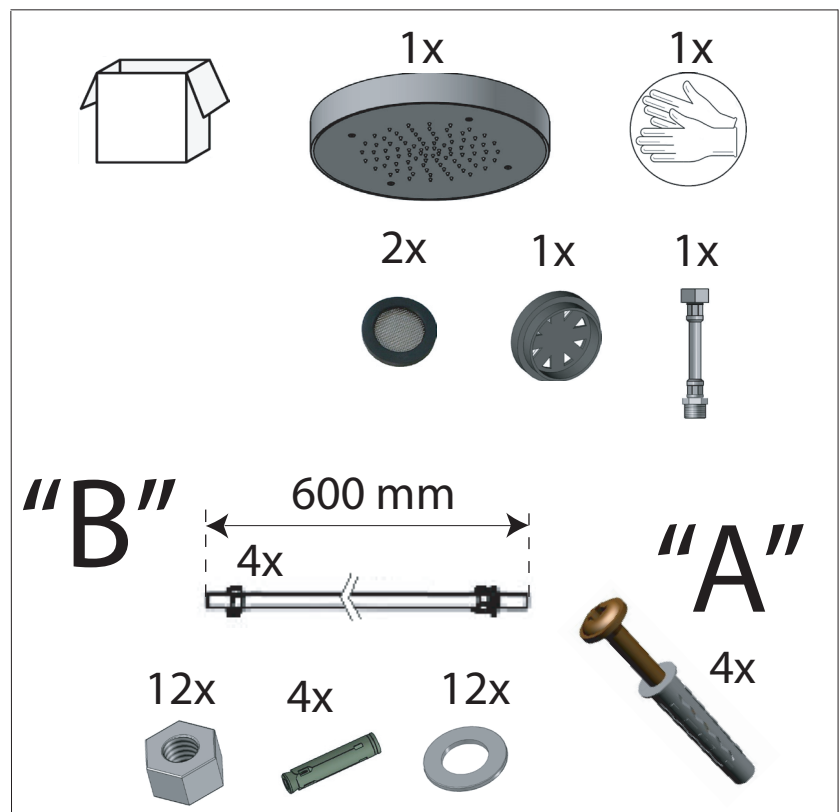

RADOMONTE
- VENEZIA -

IT - ISTRUZIONI DI MONTAGGIO
EN - ASSEMBLY INSTRUCTIONS
DE - MONTAGEANLEITUNG
FR - INSTRUCTIONS DE MONTAGE

SSN7

MAX 70°C
 BEST 38/40°C

MIN 1 Bar
 MAX 5 Bar
 BEST 3 Bar

IT-Dimensioni foro
 EN-Hole size
 DE-Lochgröße
 FR-Taille du trou