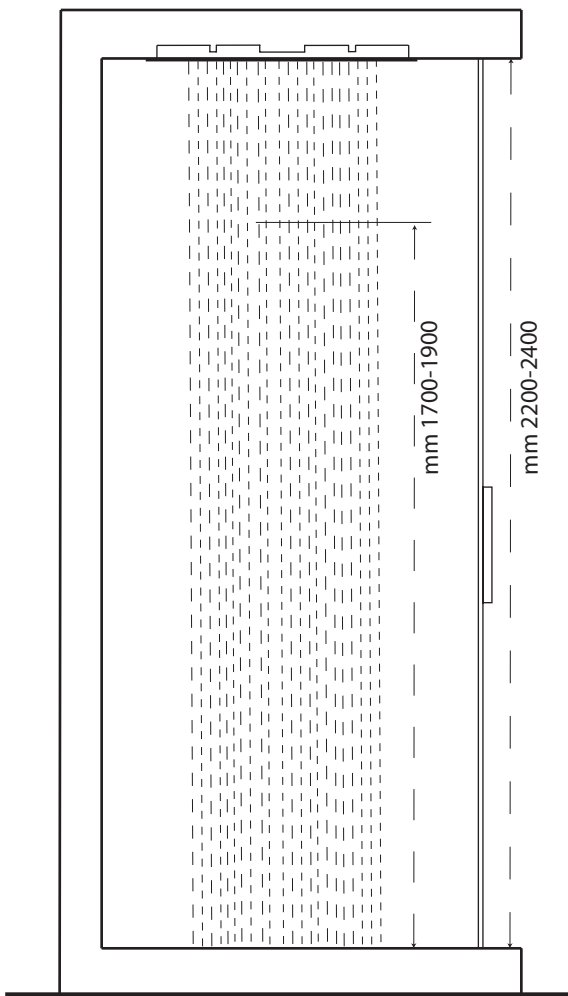

RADOMONTE
- VENEZIA -

IT - ISTRUZIONI DI MONTAGGIO
EN - ASSEMBLY INSTRUCTIONS
DE - MONTAGEANLEITUNG
FR - INSTRUCTIONS DE MONTAGE

SSN7

MAX 70°C
 BEST 38/40°C

MIN 1 Bar
 MAX 5 Bar
 BEST 3 Bar

IT-Dimensioni foro
 EN-Hole size
 DE-Lochgröße
 FR-Taille du trou