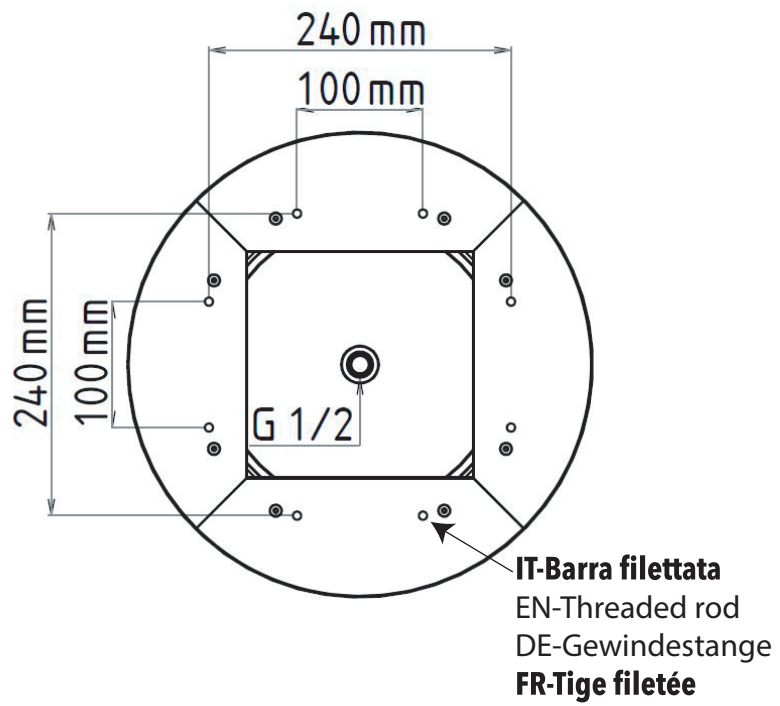

RADOMONTE
- VENEZIA -

IT - ISTRUZIONI DI MONTAGGIO
EN - ASSEMBLY INSTRUCTIONS
DE - MONTAGEANLEITUNG
FR - INSTRUCTIONS DE MONTAGE

SSN7

MAX 70°C
 BEST 38/40°C

MIN 1 Bar
 MAX 5 Bar
 BEST 3 Bar

IT-Dimensioni foro
 EN-Hole size
 DE-Lochgröße
 FR-Taille du trou