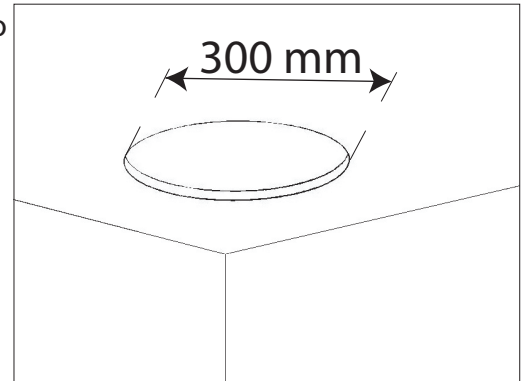

RADOMONTE
- VENEZIA -

IT - ISTRUZIONI DI MONTAGGIO
EN - ASSEMBLY INSTRUCTIONS
DE - MONTAGEANLEITUNG
FR - INSTRUCTIONS DE MONTAGE

SSN7

MAX 70°C
 BEST 38/40°C

MIN 1 Bar
 MAX 5 Bar
 BEST 3 Bar

IT-Dimensioni foro
 EN-Hole size
 DE-Lochgröße
 FR-Taille du trou