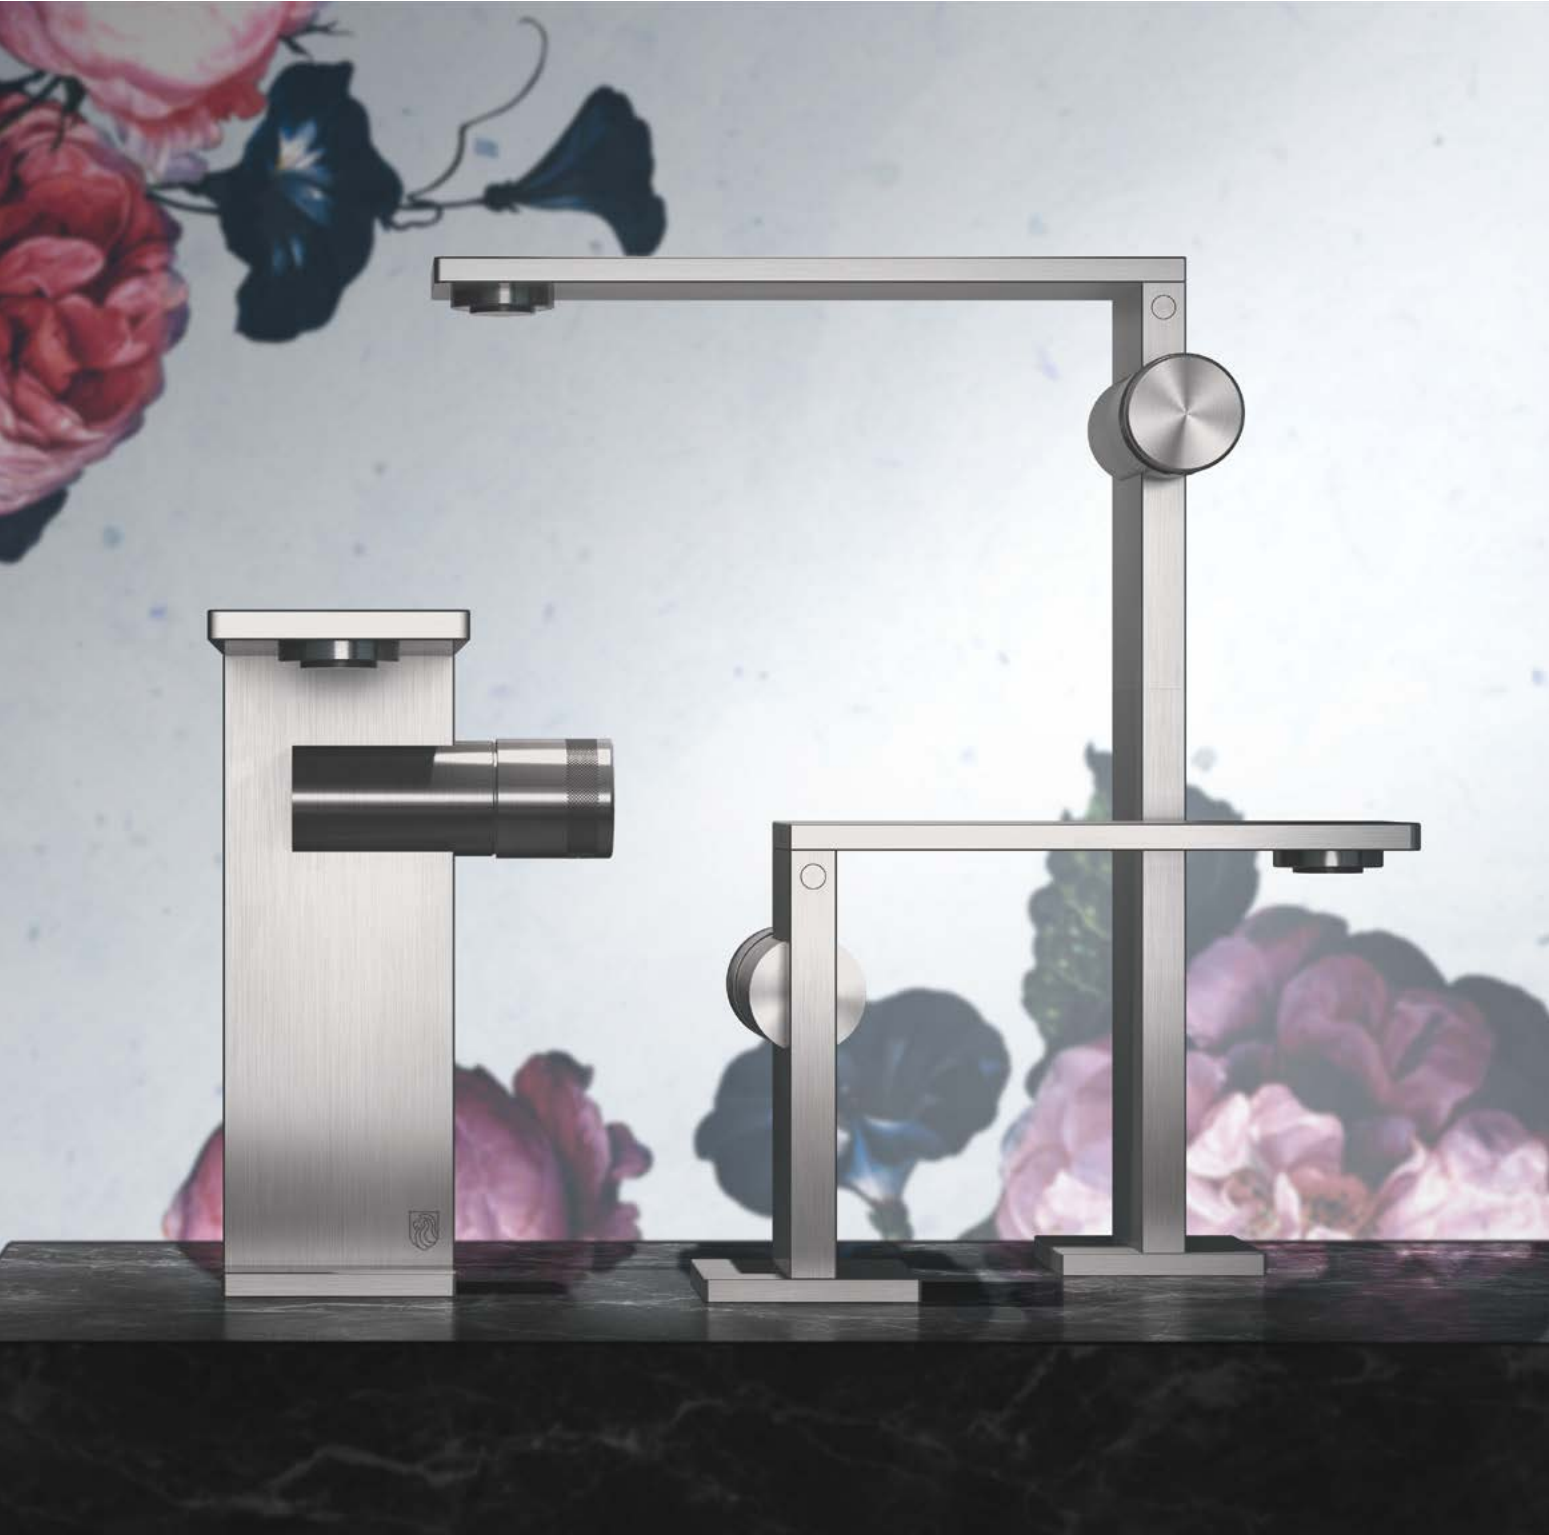

Aico

Estrema, geometrica, contemporanea.
Un design ricercato incontra l'eccellenza della tecnica: solo sette millimetri di spessore nella bocca erogatrice.

Extreme, geometric, contemporary.
Sophisticated design meets technical excellence: a thickness of only seven millimeters for the spout.