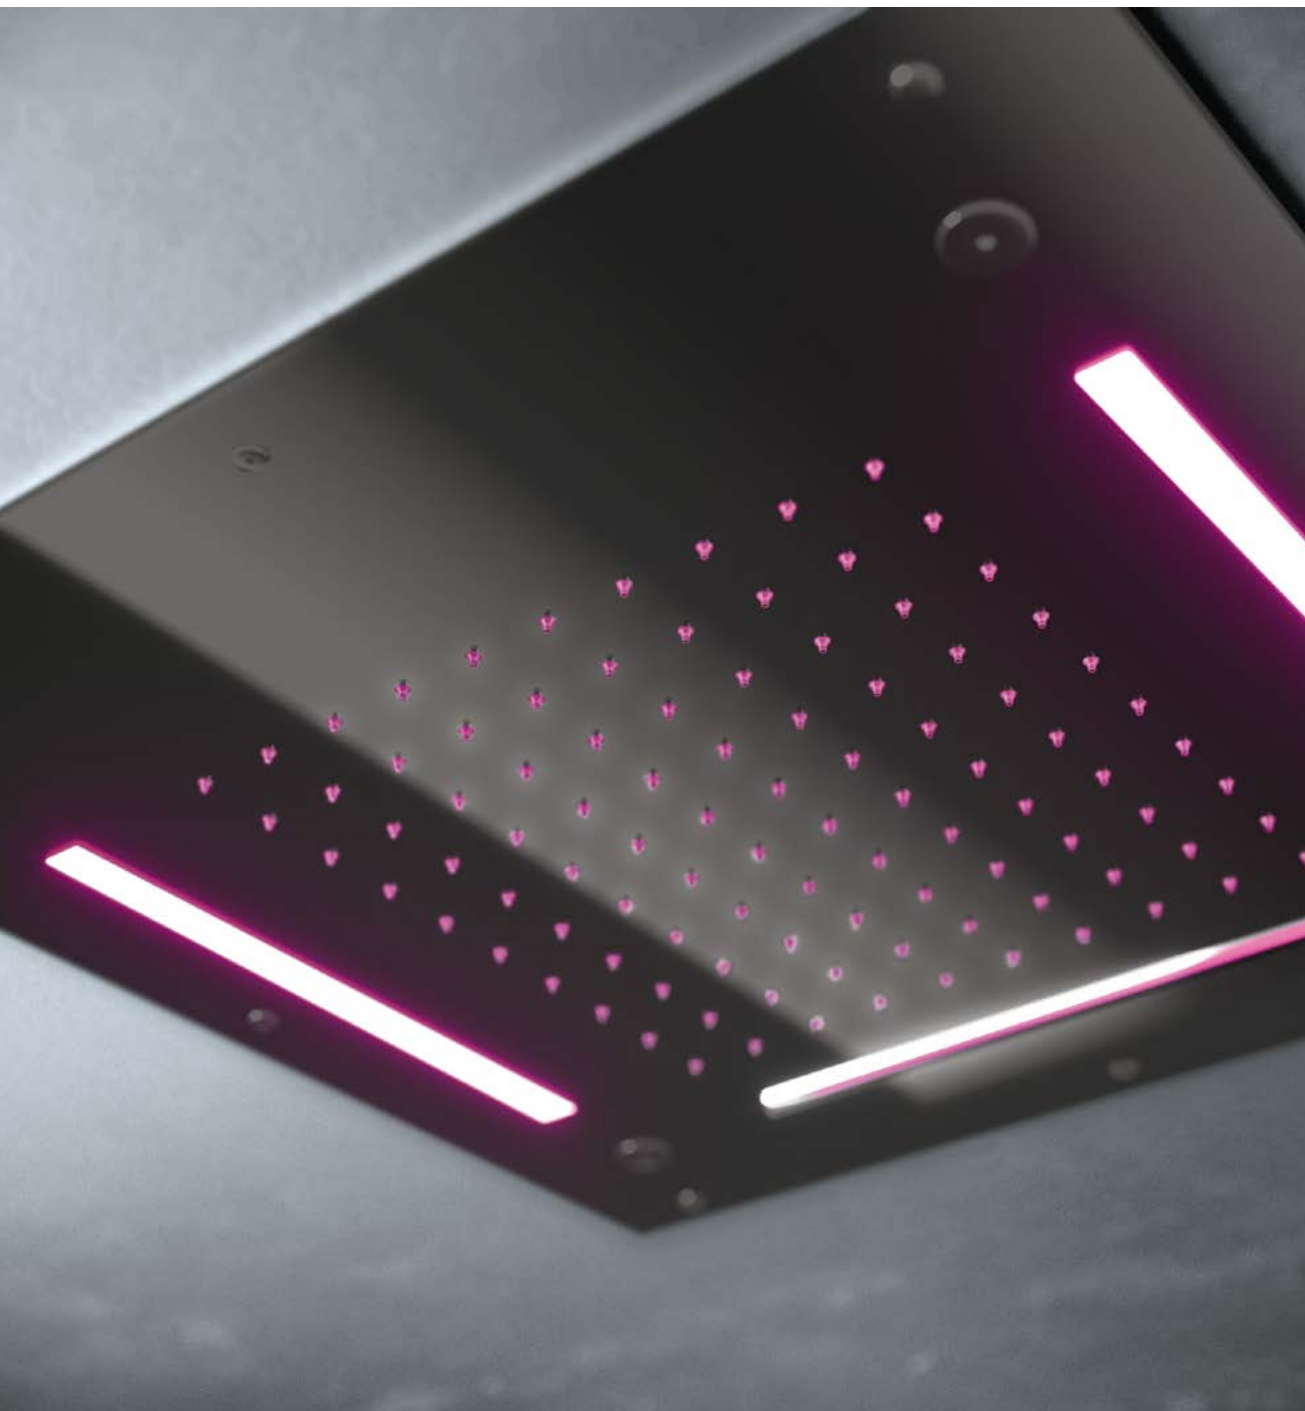

Piastra a soffitto Ø 570 mm con funzione pioggia con cromoterapia perimetrale, inox spazzolato - PIA31
In abbinamento a rubinetteria serie Aico, inox spazzolato.

Ceiling-mounted ceiling plate Ø 570 mm with rain shower function with perimetral chromotherapy, brushed steel - PIA31
In combination with Aico tapware, brushed steel.

Piastra a soffitto 370x370 mm con funzione pioggia e con cromoterapia perimetrale, inox spazzolato - PIA29

Piastra a soffitto in acciaio inox Ø 570 mm con funzione pioggia con cromoterapia perimetrale, oro spazzolato PVD - PIA31.

Ceiling-mounted plate 370x370 mm with rain shower function with perimetral chromotherapy, brushed steel - PIA29

Ceiling-mounted plate Ø 570 mm with rain shower function with perimetral chromotherapy, brushed gold PVD - PIA31.