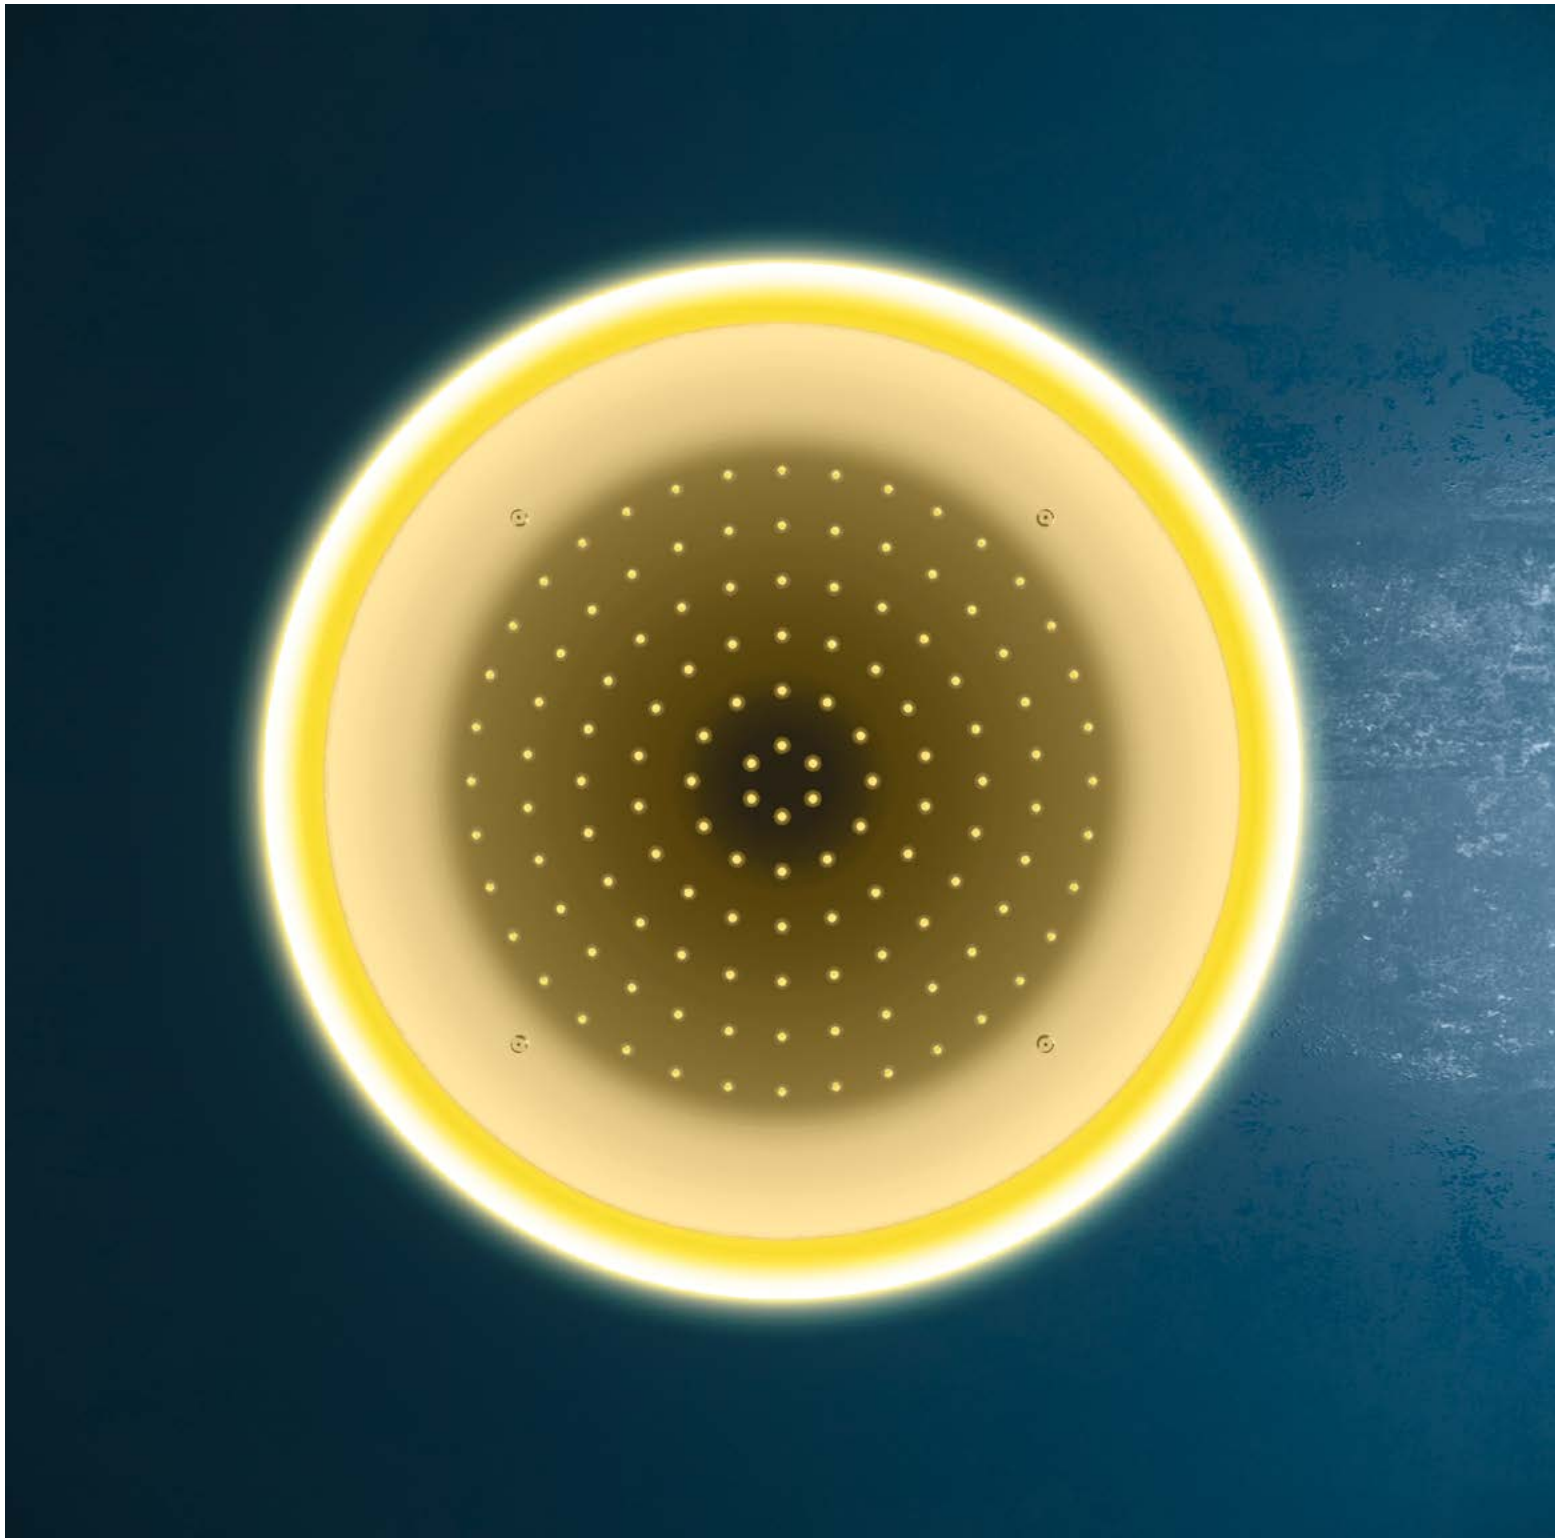

Piastra a soffitto 370x370 mm con funzione pioggia e con cromoterapia perimetrale, inox spazzolato - PIA29

Piastra a soffitto in acciaio inox Ø 570 mm con funzione pioggia con cromoterapia perimetrale, oro spazzolato PVD - PIA31.

Ceiling-mounted plate 370x370 mm with rain shower function with perimetral chromotherapy, brushed steel - PIA29

Ceiling-mounted plate Ø 570 mm with rain shower function with perimetral chromotherapy, brushed gold PVD - PIA31.