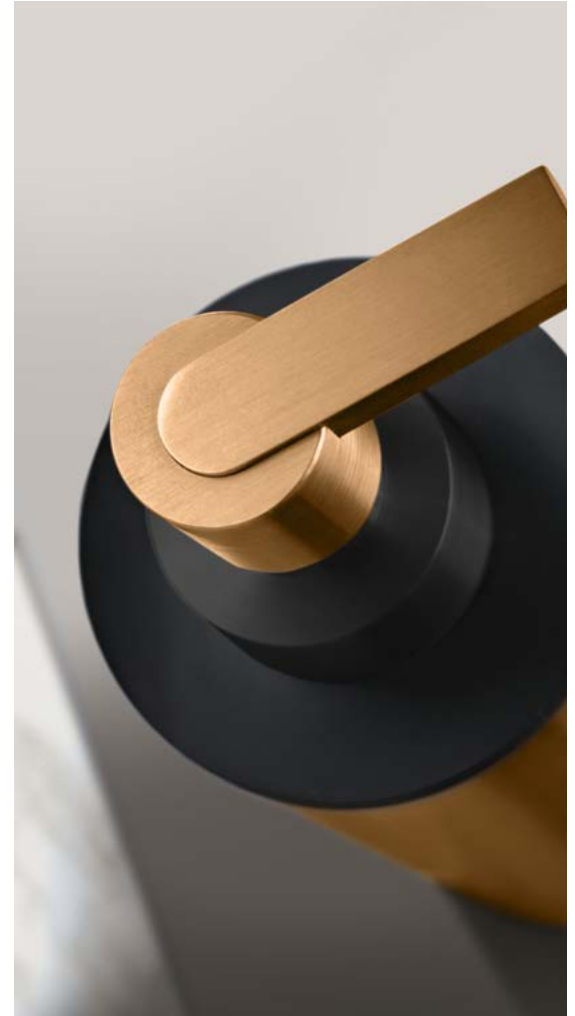

Bicchiere portaspazzolini, bronzo spazzolato PVD - ACX25
Dispenser sapone, bronzo spazzolato PVD - ACX22

Tumbler, brushed bronze PVD - ACX25
Soap dispenser, brushed bronze PVD - ACX22