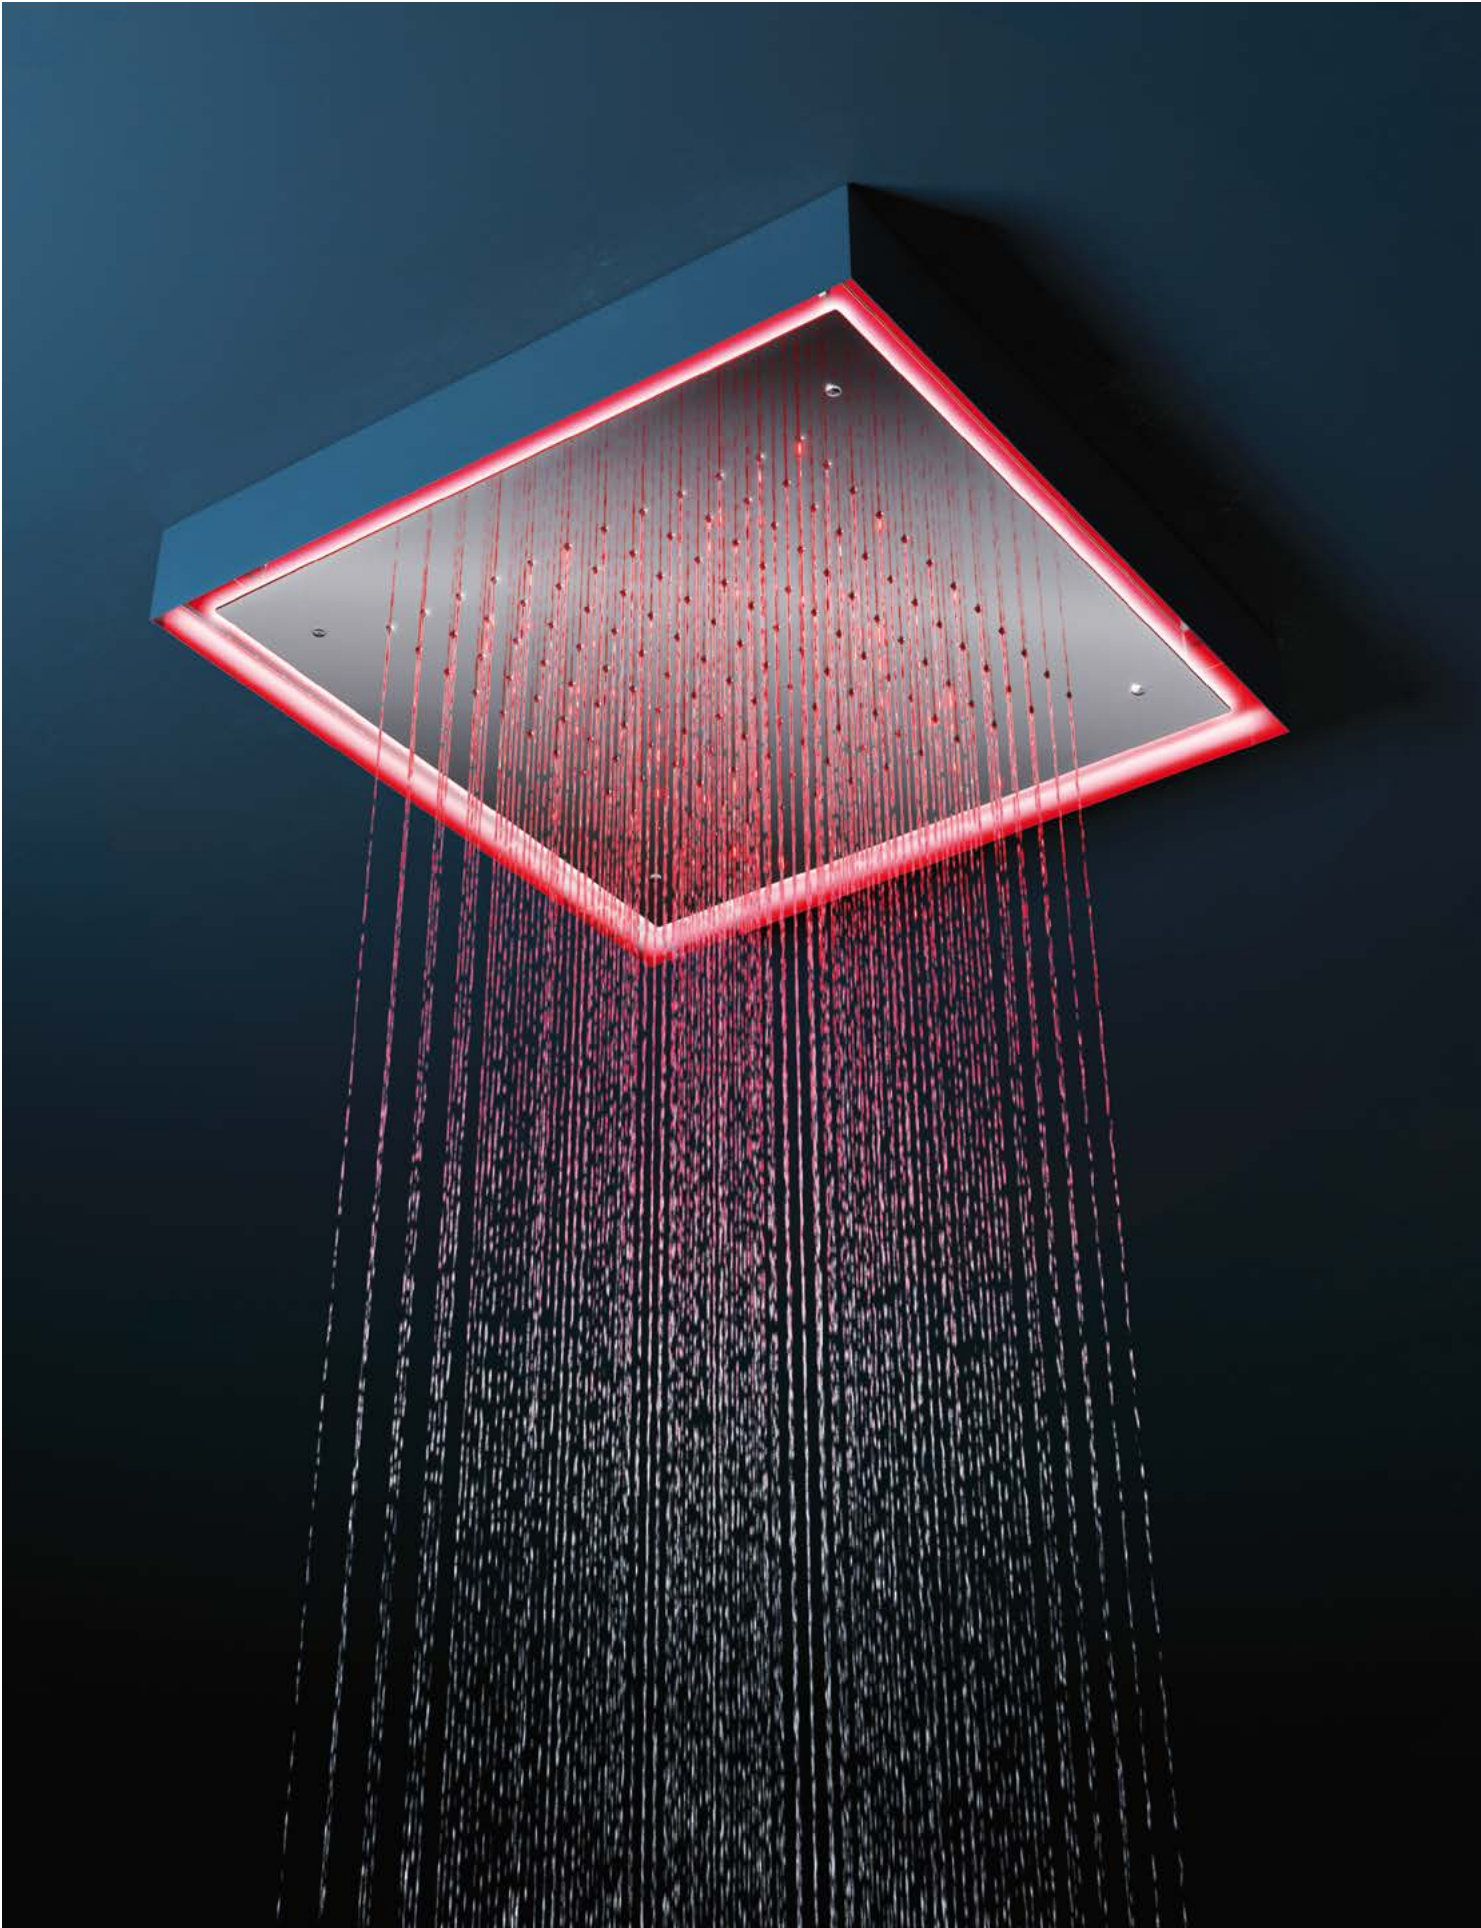

Ceiling-mounted shower plate 950x400 mm with rain shower, one central waterfall and nebulizers, brushed bronze PVD - PIA17

**The magic of a SPA.
The strength of water,
to reconnect with our
most authentic self.**

Piastra a soffitto 500x500 mm con funzione pioggia, cascata e nebulizzatori, roseè spazzolato PVD - PIA15

Ceiling-mounted shower plate 500x500 mm with rain shower, one waterfall and nebulizers, brushed roseè PVD - PIA15

Piastra a soffitto Ø 570 mm con funzione pioggia con cromoterapia perimetrale, inox spazzolato - PIA31
In abbinamento a rubinetteria serie Aico, inox spazzolato.

Ceiling-mounted ceiling plate Ø 570 mm with rain shower function with perimetral chromotherapy, brushed steel - PIA31
In combination with Aico tapware, brushed steel.

Piastra a soffitto 370x370 mm con funzione pioggia e con cromoterapia perimetrale, inox spazzolato - PIA29

Piastra a soffitto in acciaio inox Ø 570 mm con funzione pioggia con cromoterapia perimetrale, oro spazzolato PVD - PIA31.