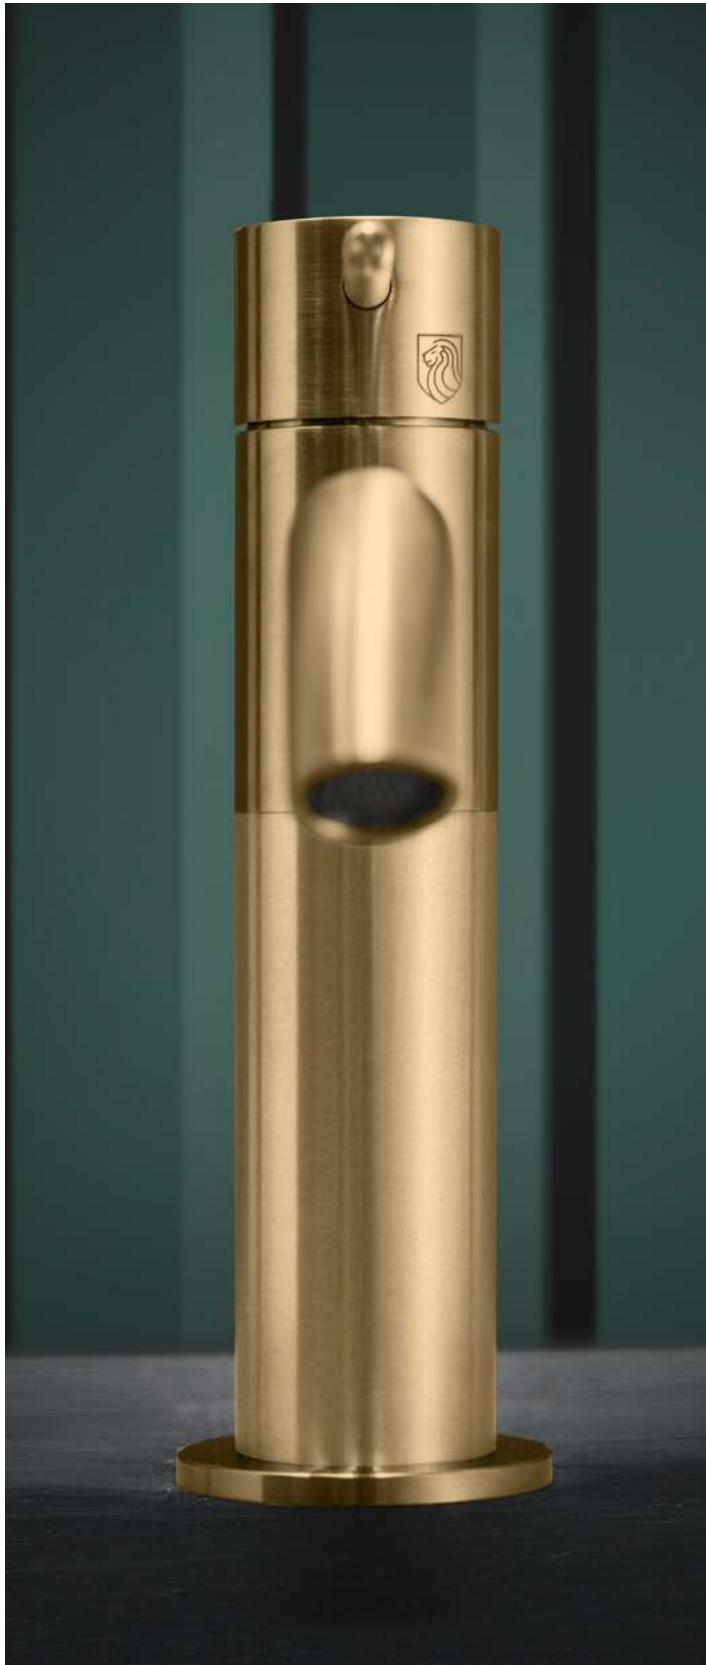

Miscelatore lavabo rialzato, roseè spazzolato PVD con parte inferiore roseè sabbiato PVD - ZER3

Miscelatore lavabo, oro spazzolato PVD con parte inferiore oro sabbiato PVD - ZER1

High basin mixer, brushed roseè PVD with lower part in sandblasted roseè PVD - ZER3

Basin mixer, brushed gold PVD with lower part in sandblasted gold PVD - ZER1