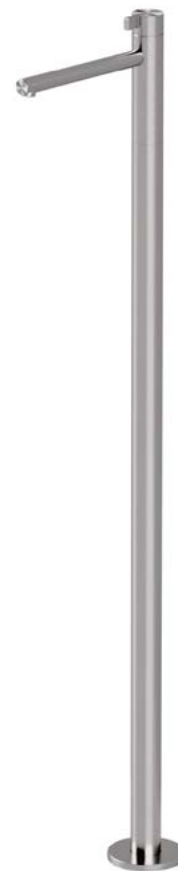

Cod. TXQ97

Miscelatore lavabo a pavimento
Floor-standing basin mixer