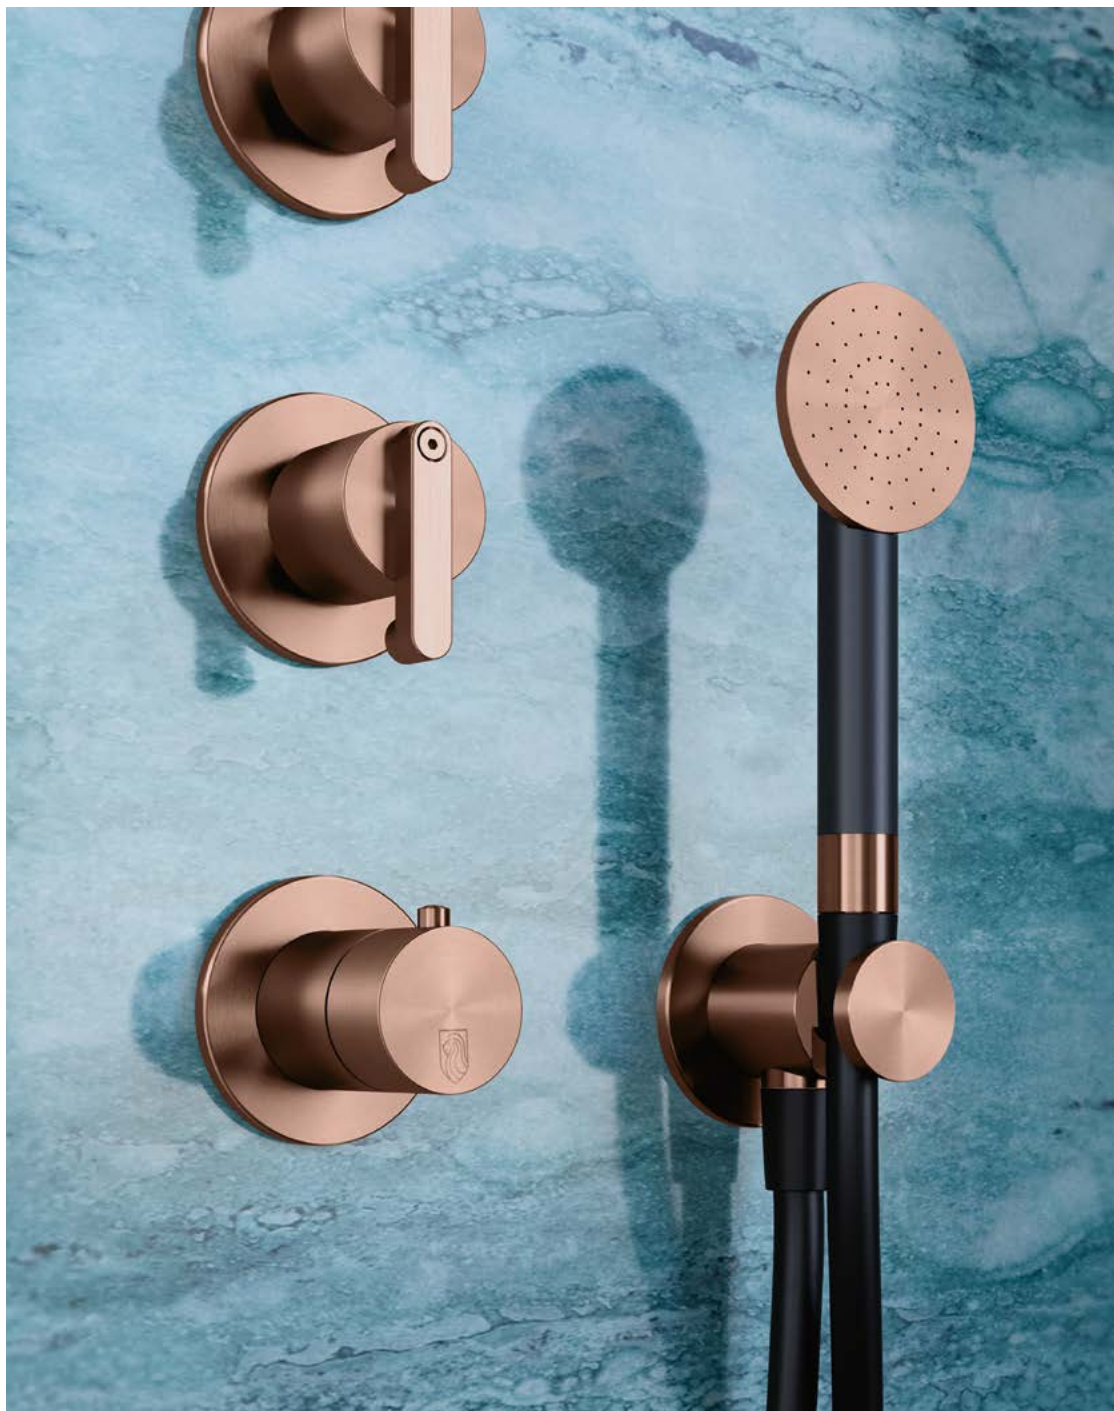

Cod. ACX9

Mensola angolare
Corner shelf

The Wellness Collection.

Collezione Wellness.

Il vero lusso oggi è fare del benessere una scelta quotidiana, un percorso del corpo e dell'anima verso l'equilibrio e l'armonia. Soffioni, piastre e colonne doccia con funzioni benessere: getti a cascata, nebulizzazione, cromoterapia. Collezioni Wellness Radomonte in acciaio inox, per ricreare i meravigliosi rituali di una SPA anche tra le pareti di casa.

True luxury today is making wellbeing a daily choice, a path of the body and soul towards balance and harmony. Shower heads, ceiling plates and shower columns with wellness functions: waterfall spouts, nebulizers, chromotherapy. Radomonte Wellness Collections in stainless steel, to recreate the wonderful rituals of a SPA even within the walls of your home.