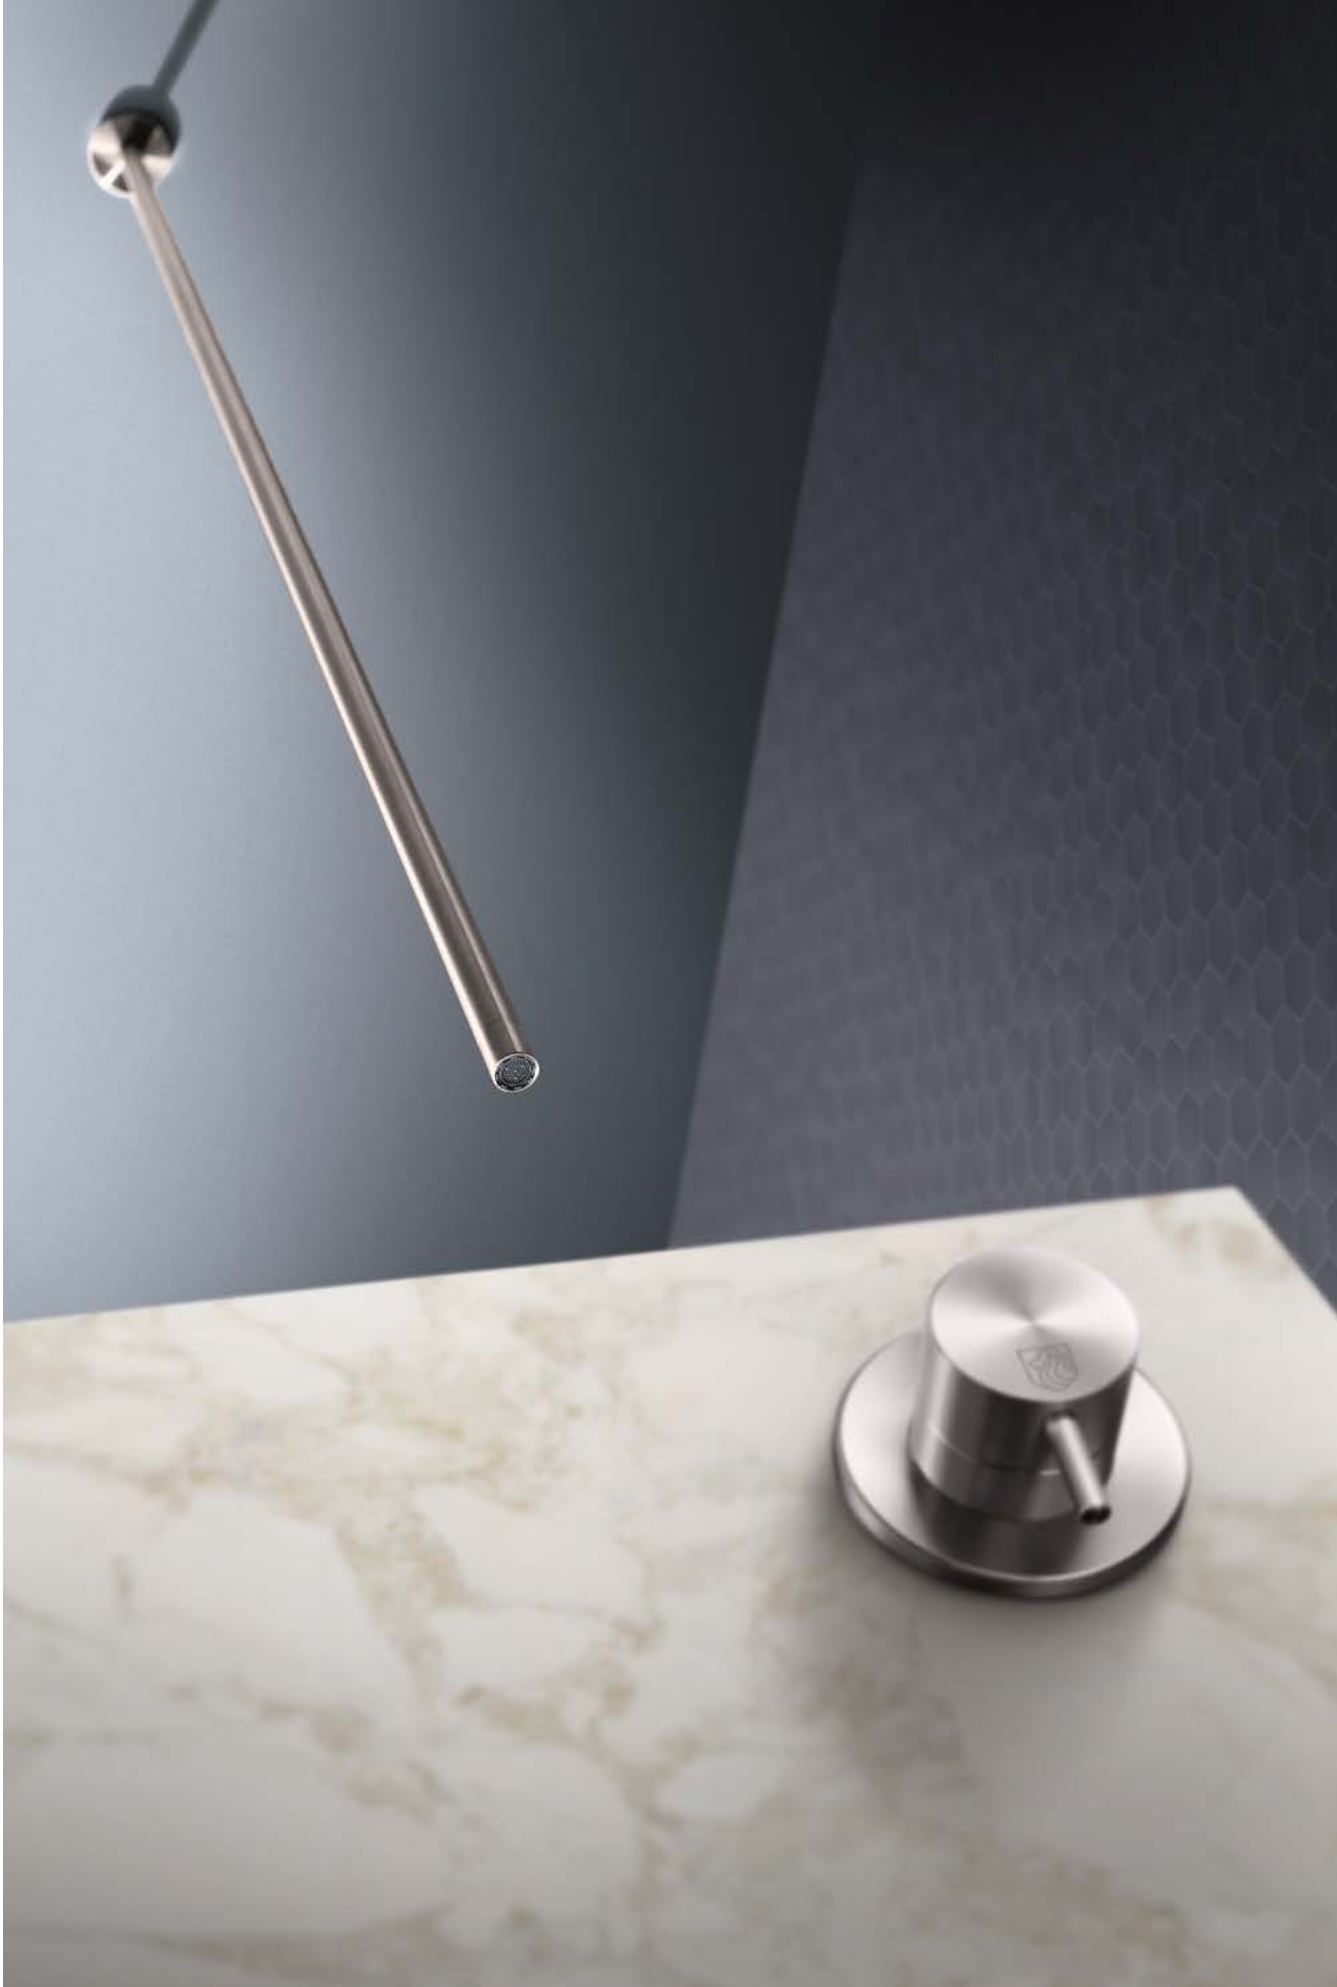

Miscelatore lavabo 2 fori top, carbon spazzolato PVD - TKI33
Miscelatore lavabo a muro, inox spazzolato - TKN18

Deck-mounted 2-hole basin mixer, brushed carbon PVD - TKI33
Wall-mounted basin mixer, brushed steel - TKN18