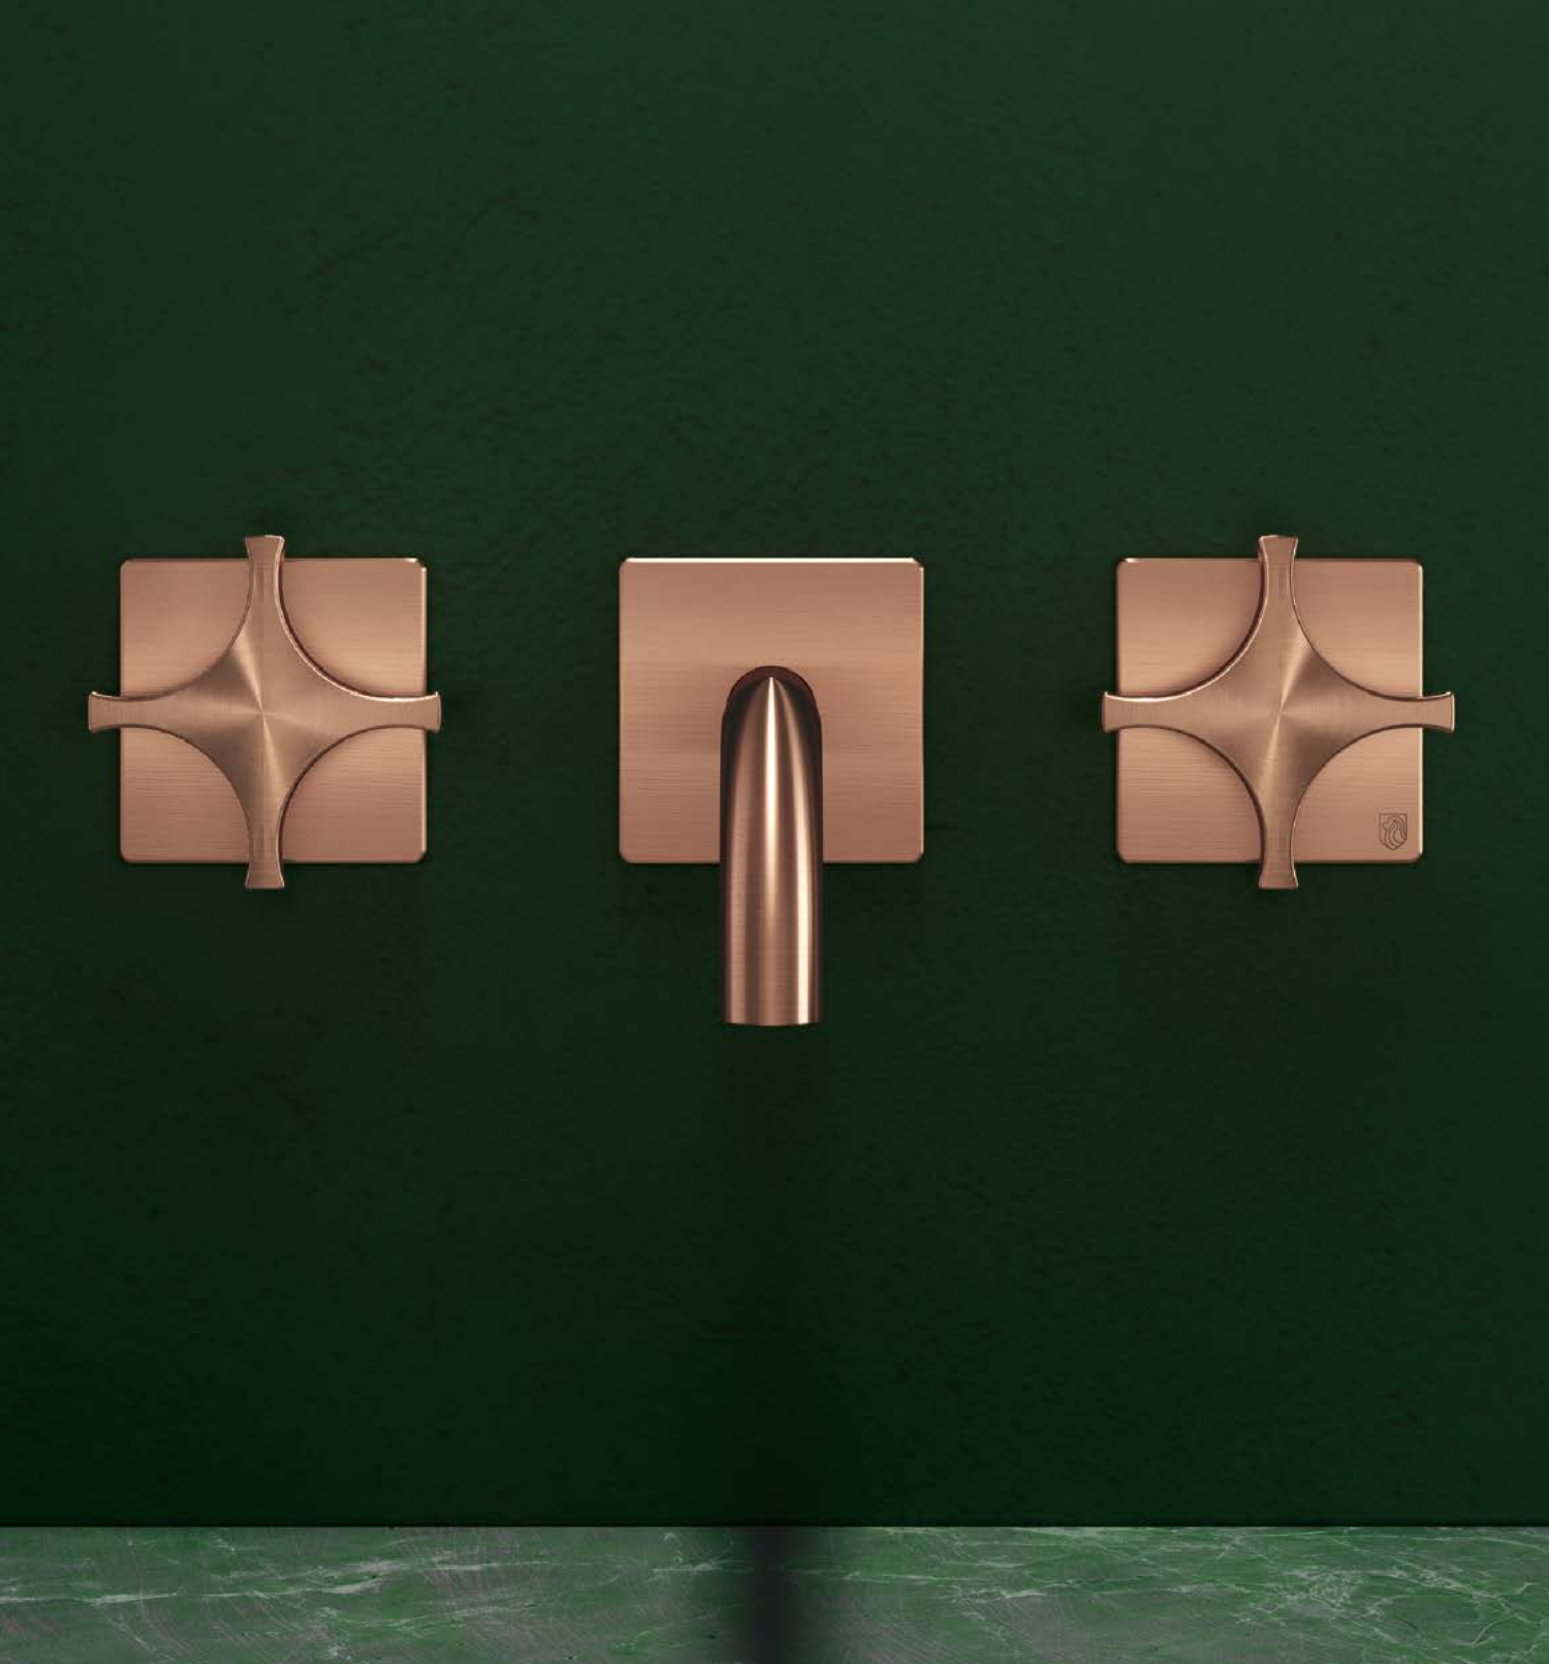

Miscelatore lavabo rialzato, inox spazzolato - DIX3

High basin mixer, brushed steel -DIX3

Miscelatore lavabo a muro, carbon spazzolato PVD - DXN21

Wall-mounted basin mixer, brushed carbon PVD - DXN21

Set per lavabo a muro 3 fori, roseè spazzolato PVD - DXN28