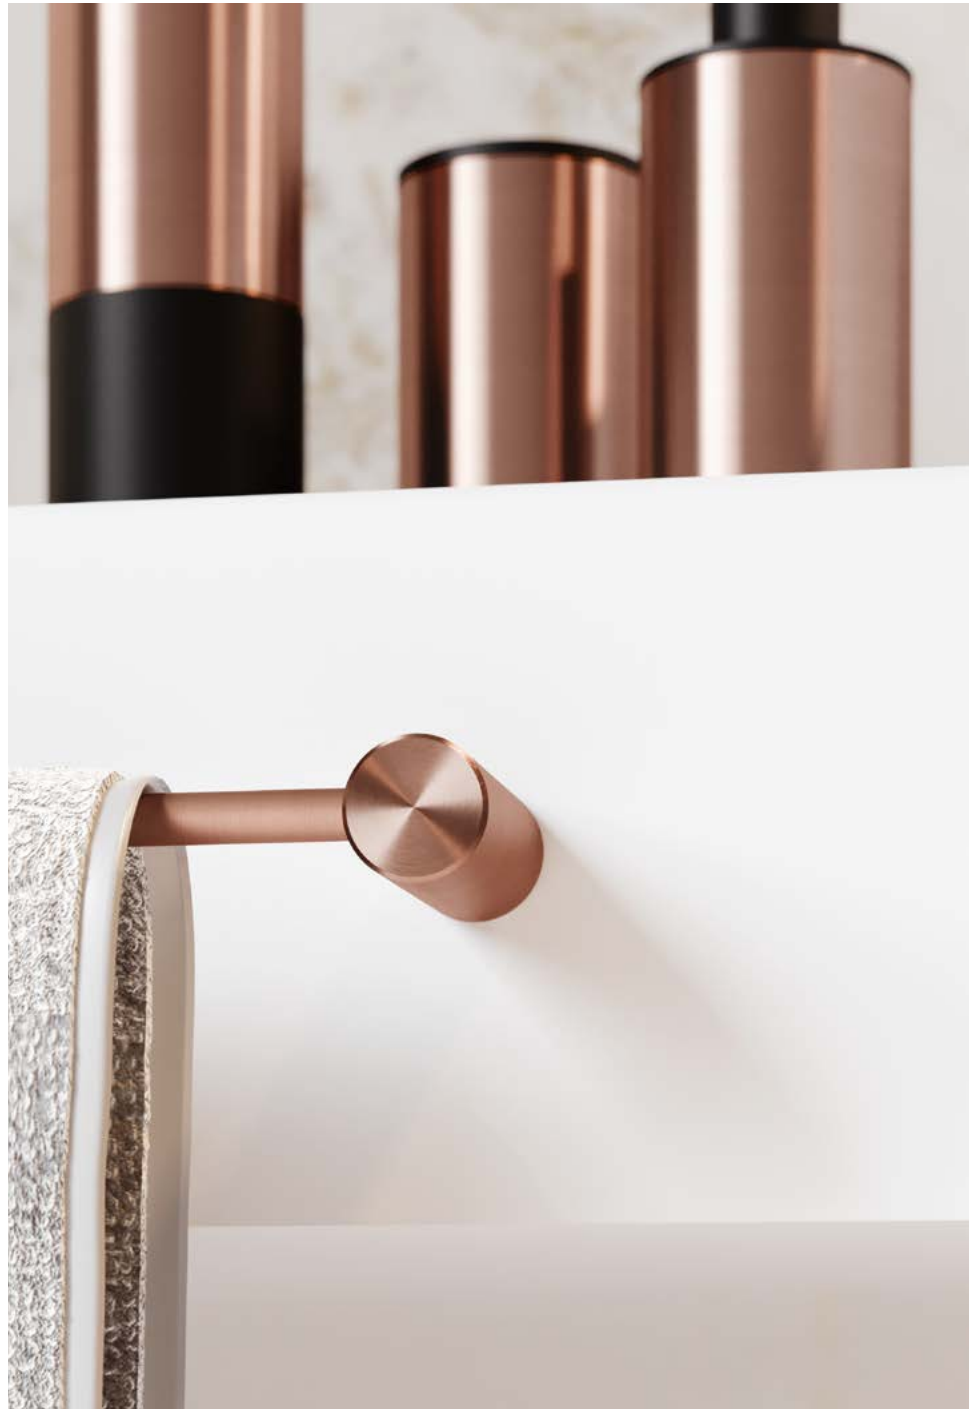

Cod. DXN52

Set vasca orizzontale grande portata
High flow rate thermostatic bath kit

Cod. DXN36

Bordo vasca 4 fori
4-hole deck-mounted bath set

The Accessories Collection.

Collezione Accessori.

Porta salviette 600 mm - ACC6 / Dispenser sapone medio - ACX21
Dispenser sapone - ACX22 / Bicchiere portaspazzolini - ACX25
In abbinamento a rubinetteria Toki, tutto in finitura roseè spazzolato PVD

Tumbler, brushed bronze PVD - ACX25
Soap dispenser, brushed bronze PVD - ACX22

Porta salviette 600 mm, 400 mm, 300 mm
con supporto quadro, oro spazzolato PVD -
ACQ6, ACQ4, ACQ3

Towel rail 600 mm, 400 mm, 300 mm with
squared wall holder, brushed gold PVD - ACQ6,
ACQ4, ACQ3