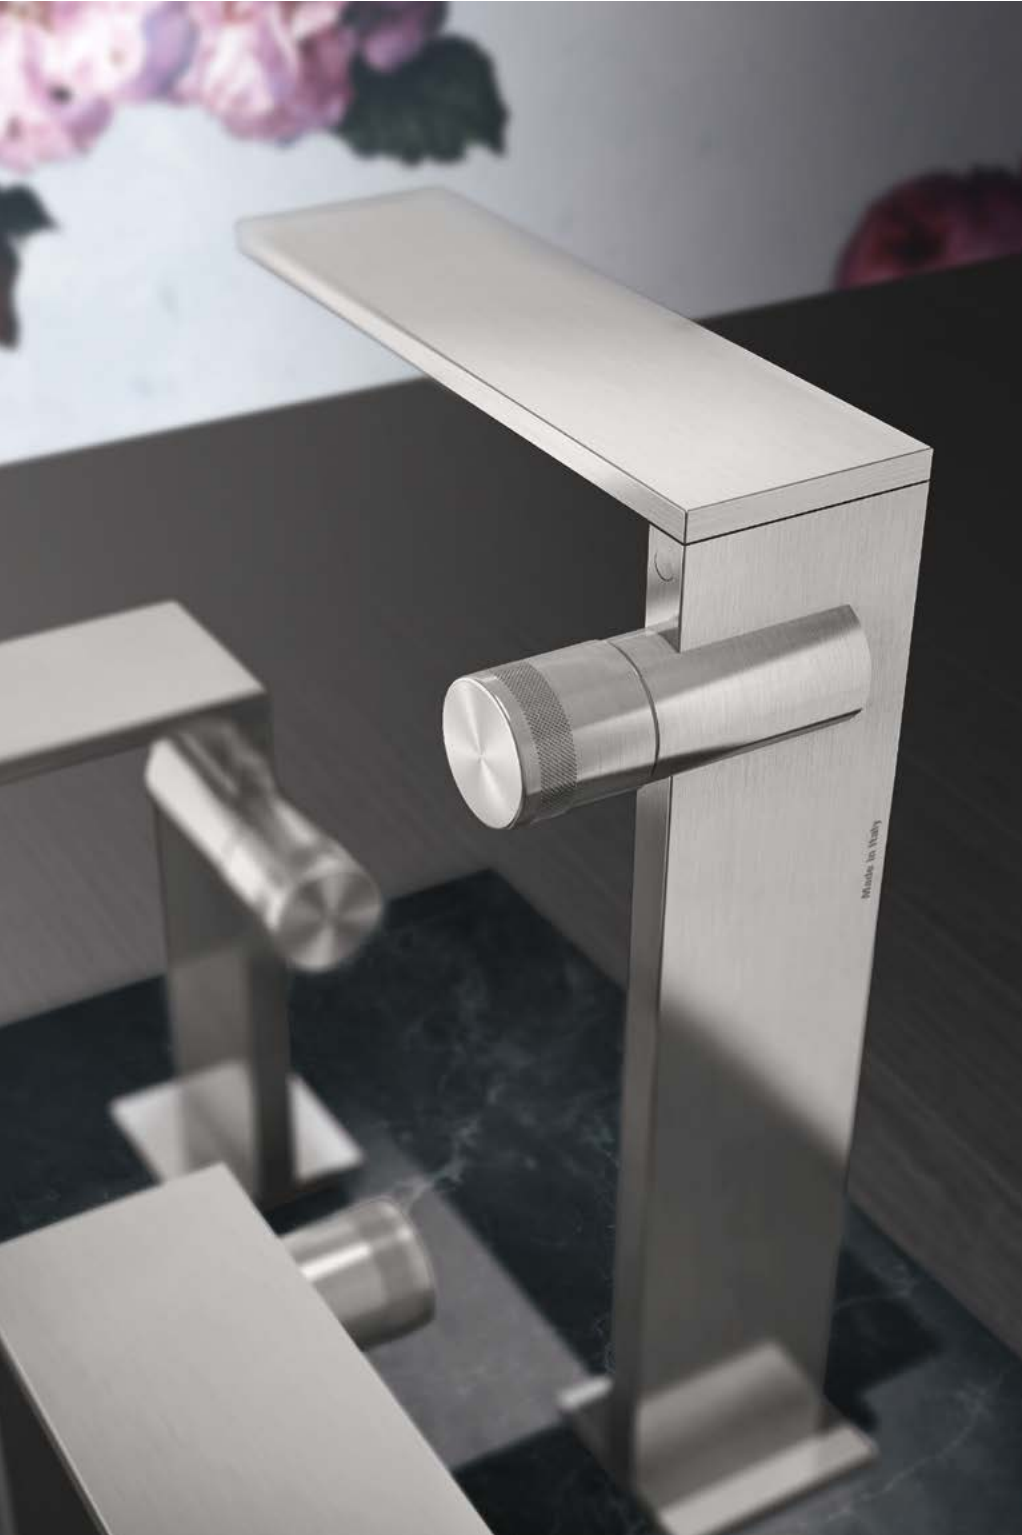

Aico

Estrema, geometrica, contemporanea.
Un design ricercato incontra l'eccellenza della tecnica: solo sette millimetri di spessore nella bocca erogatrice.

Extreme, geometric, contemporary.
Sophisticated design meets technical excellence: a thickness of only seven millimeters for the spout.