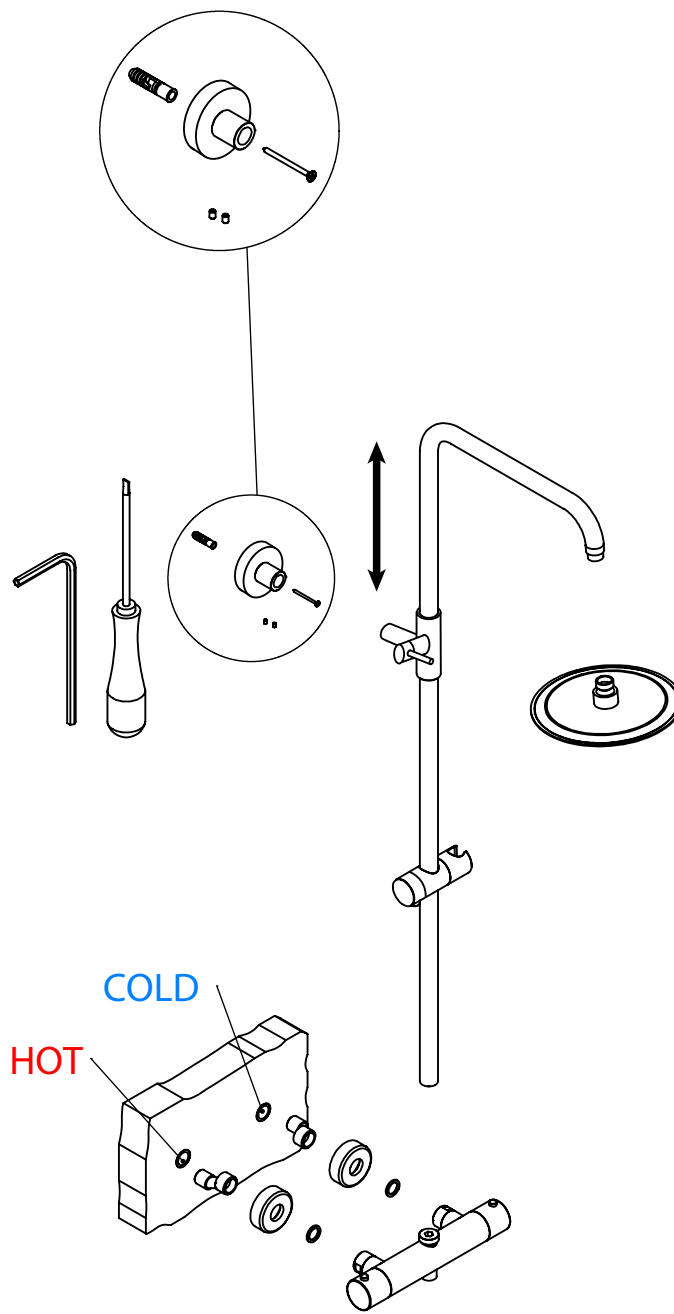

## COLONNA DOCCIA ASTA TELESCOPICA

SHOWER BAR WITH  
TELESCOPIC BAR

GEDA S.R.L

33080 Porcia (PN)- ITALY

VIA MAESTRI DEL LAVORO, 16/18

TEL. + 39 0434 923077

FAX. + 39 0434 591923

info@gedanextage.com