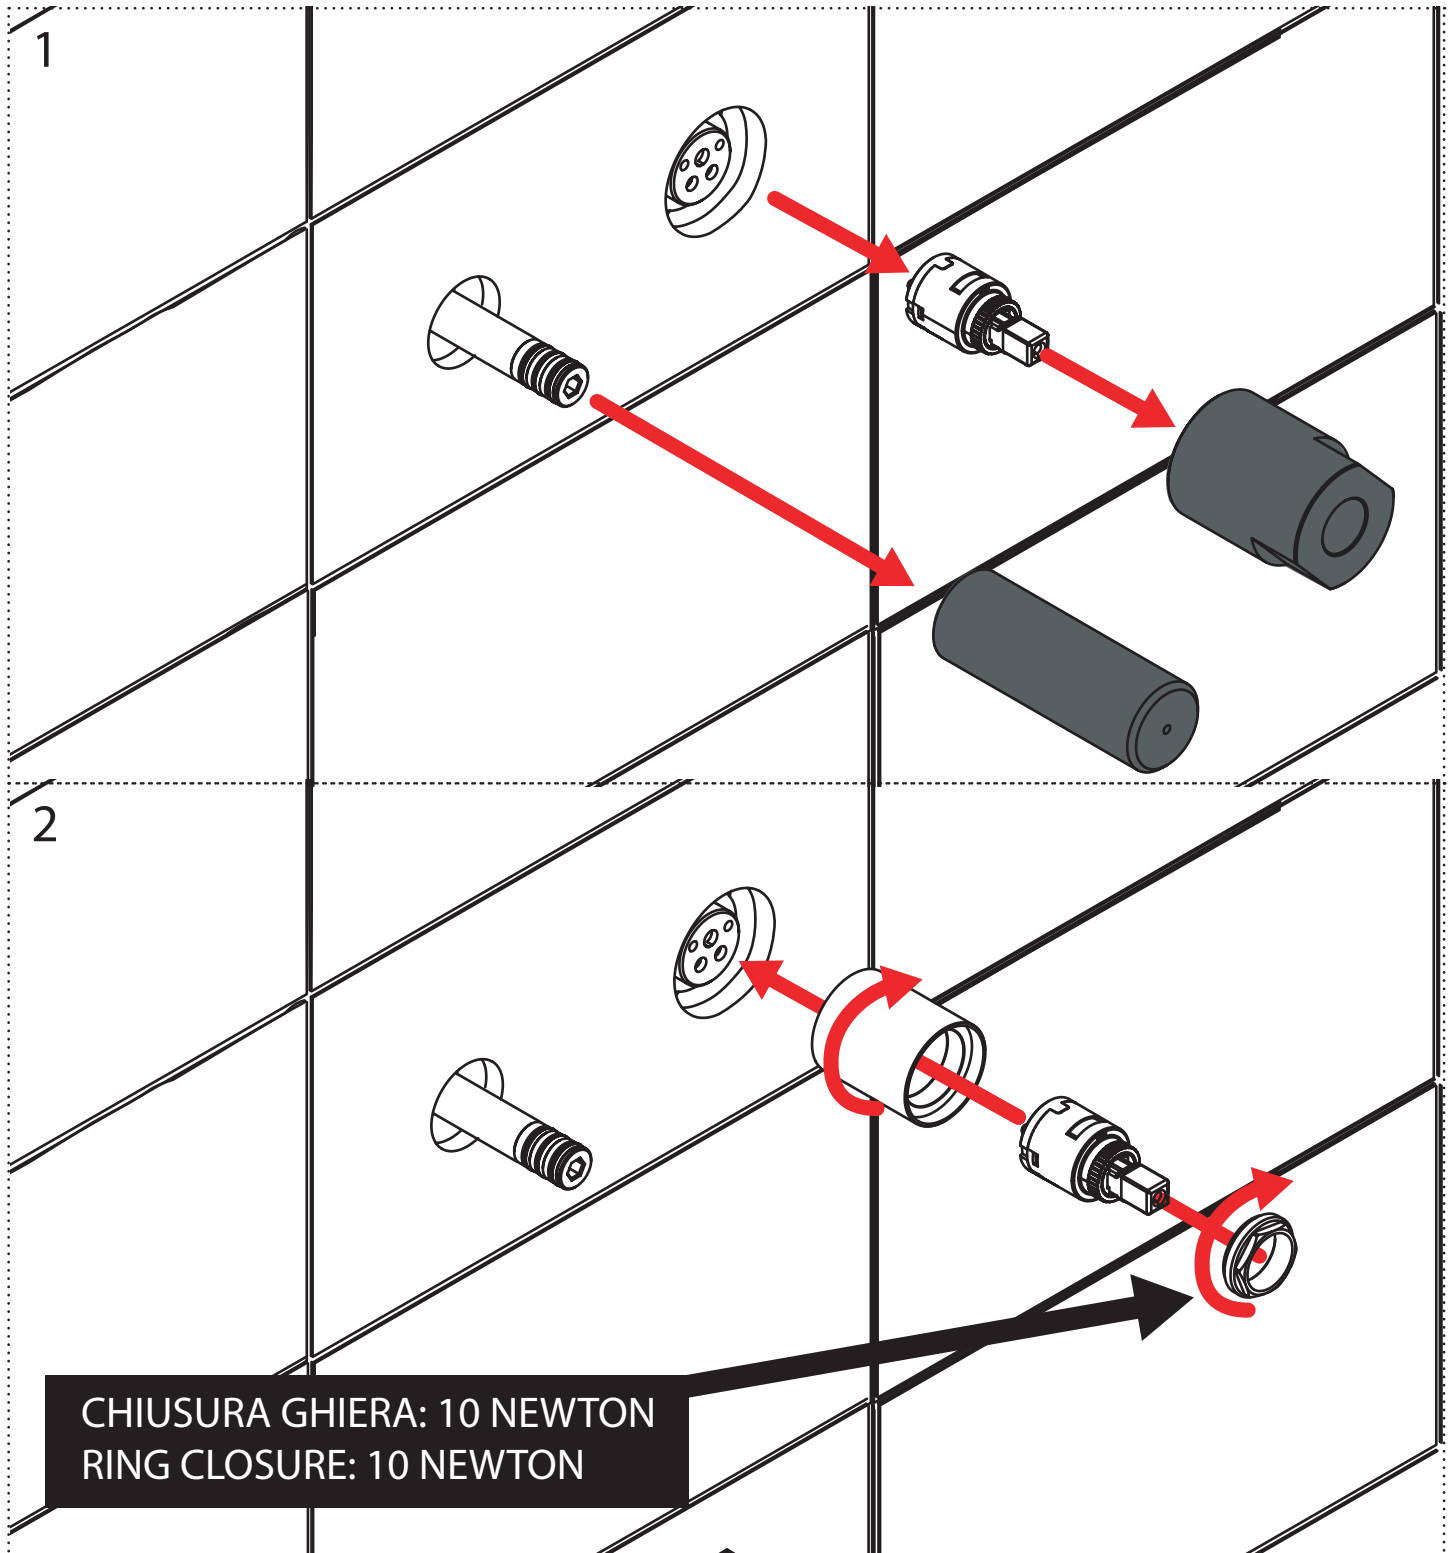

**RADOMONTE**

- VENEZIA -

Set per lavabo due fori composto da comando remoto a parete e bocca di erogazione  
2-hole basin group with wall remote control and spout

Radomonte by Geda

Via Maestri del Lavoro, 16/18