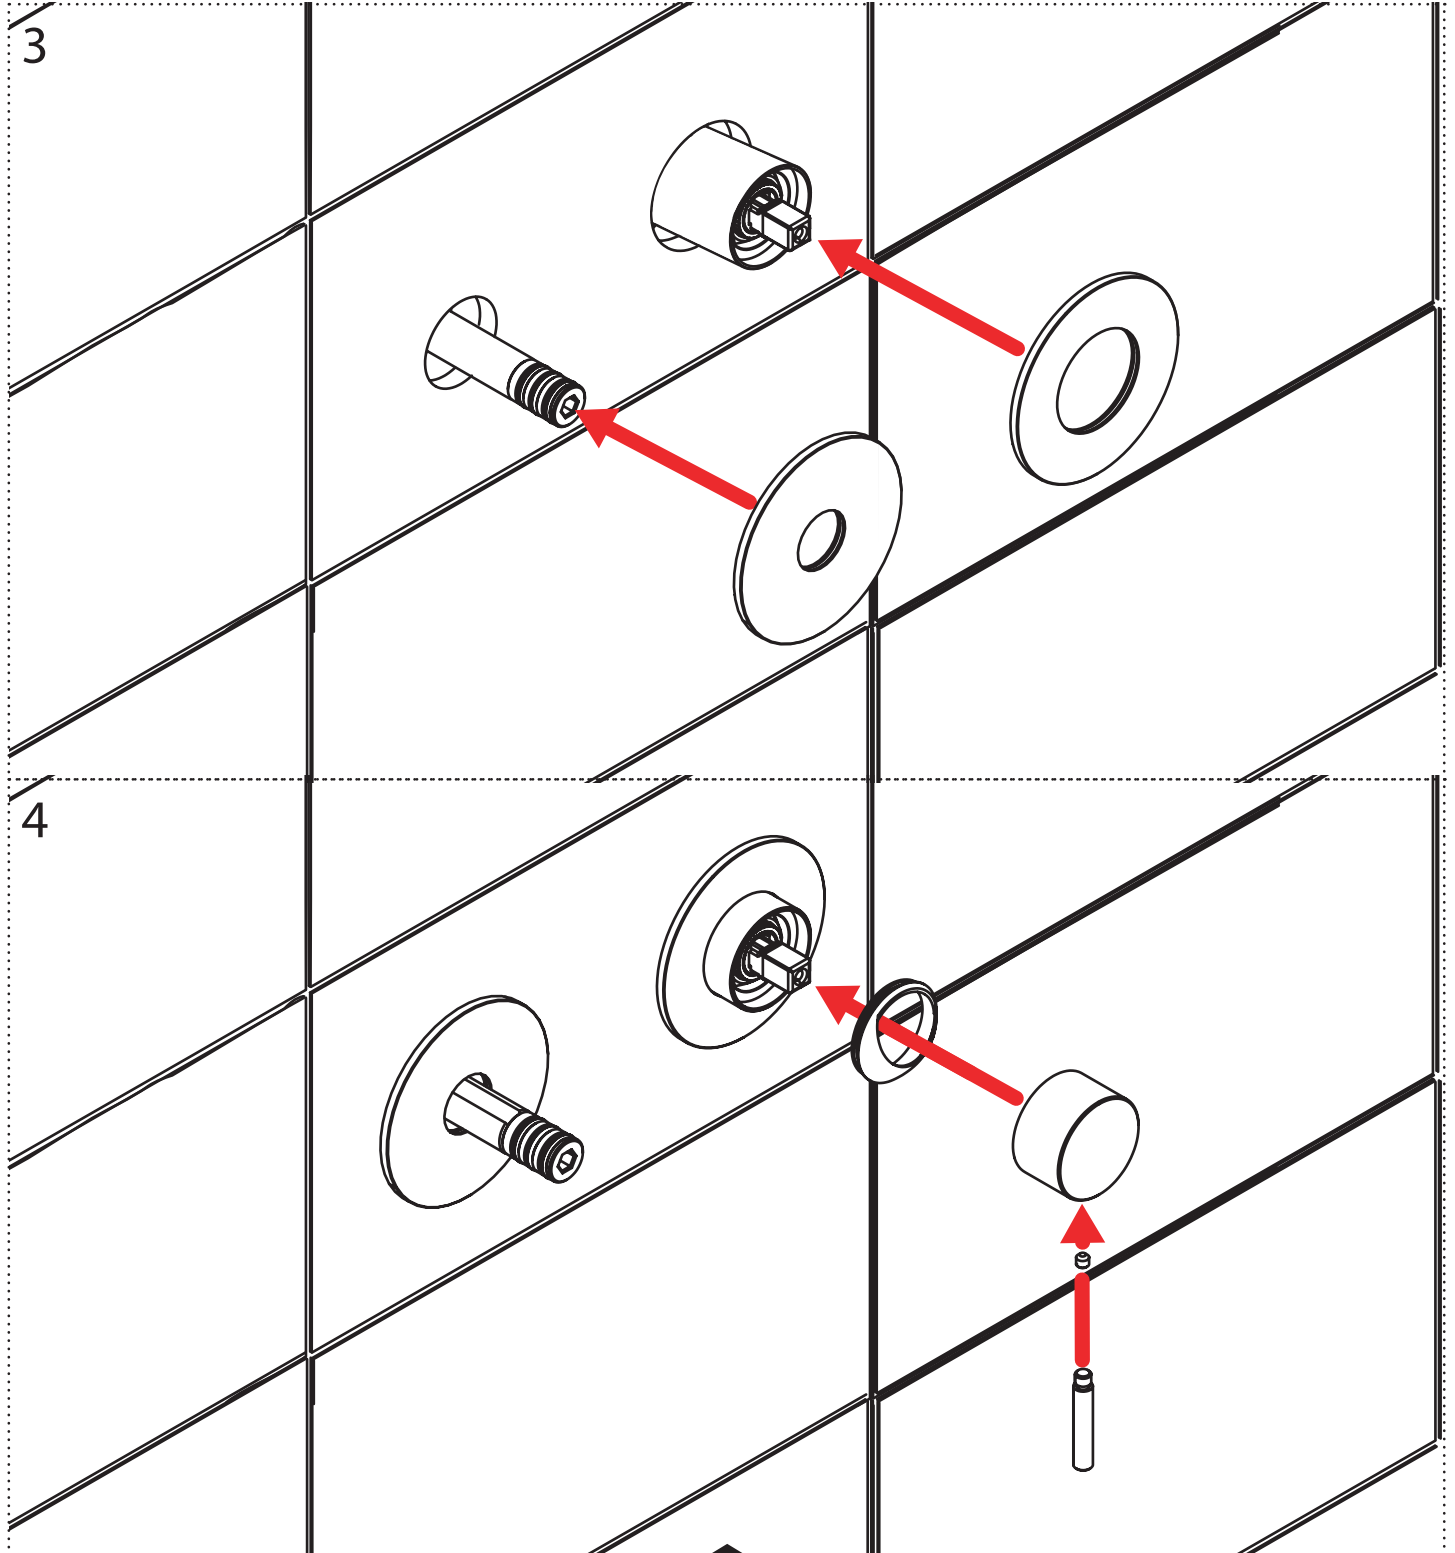

RADOMONTE

-VENEZIA-

Radomonte by Geda

Via Maestri del Lavoro, 16/18

Z.I. Porcia Ovest - 33080 Porcia (PN) Italy

Phone +39 0434 923077

Fax +39 0434 591923

Mail: info@radomonte.it

www.radomonte.it