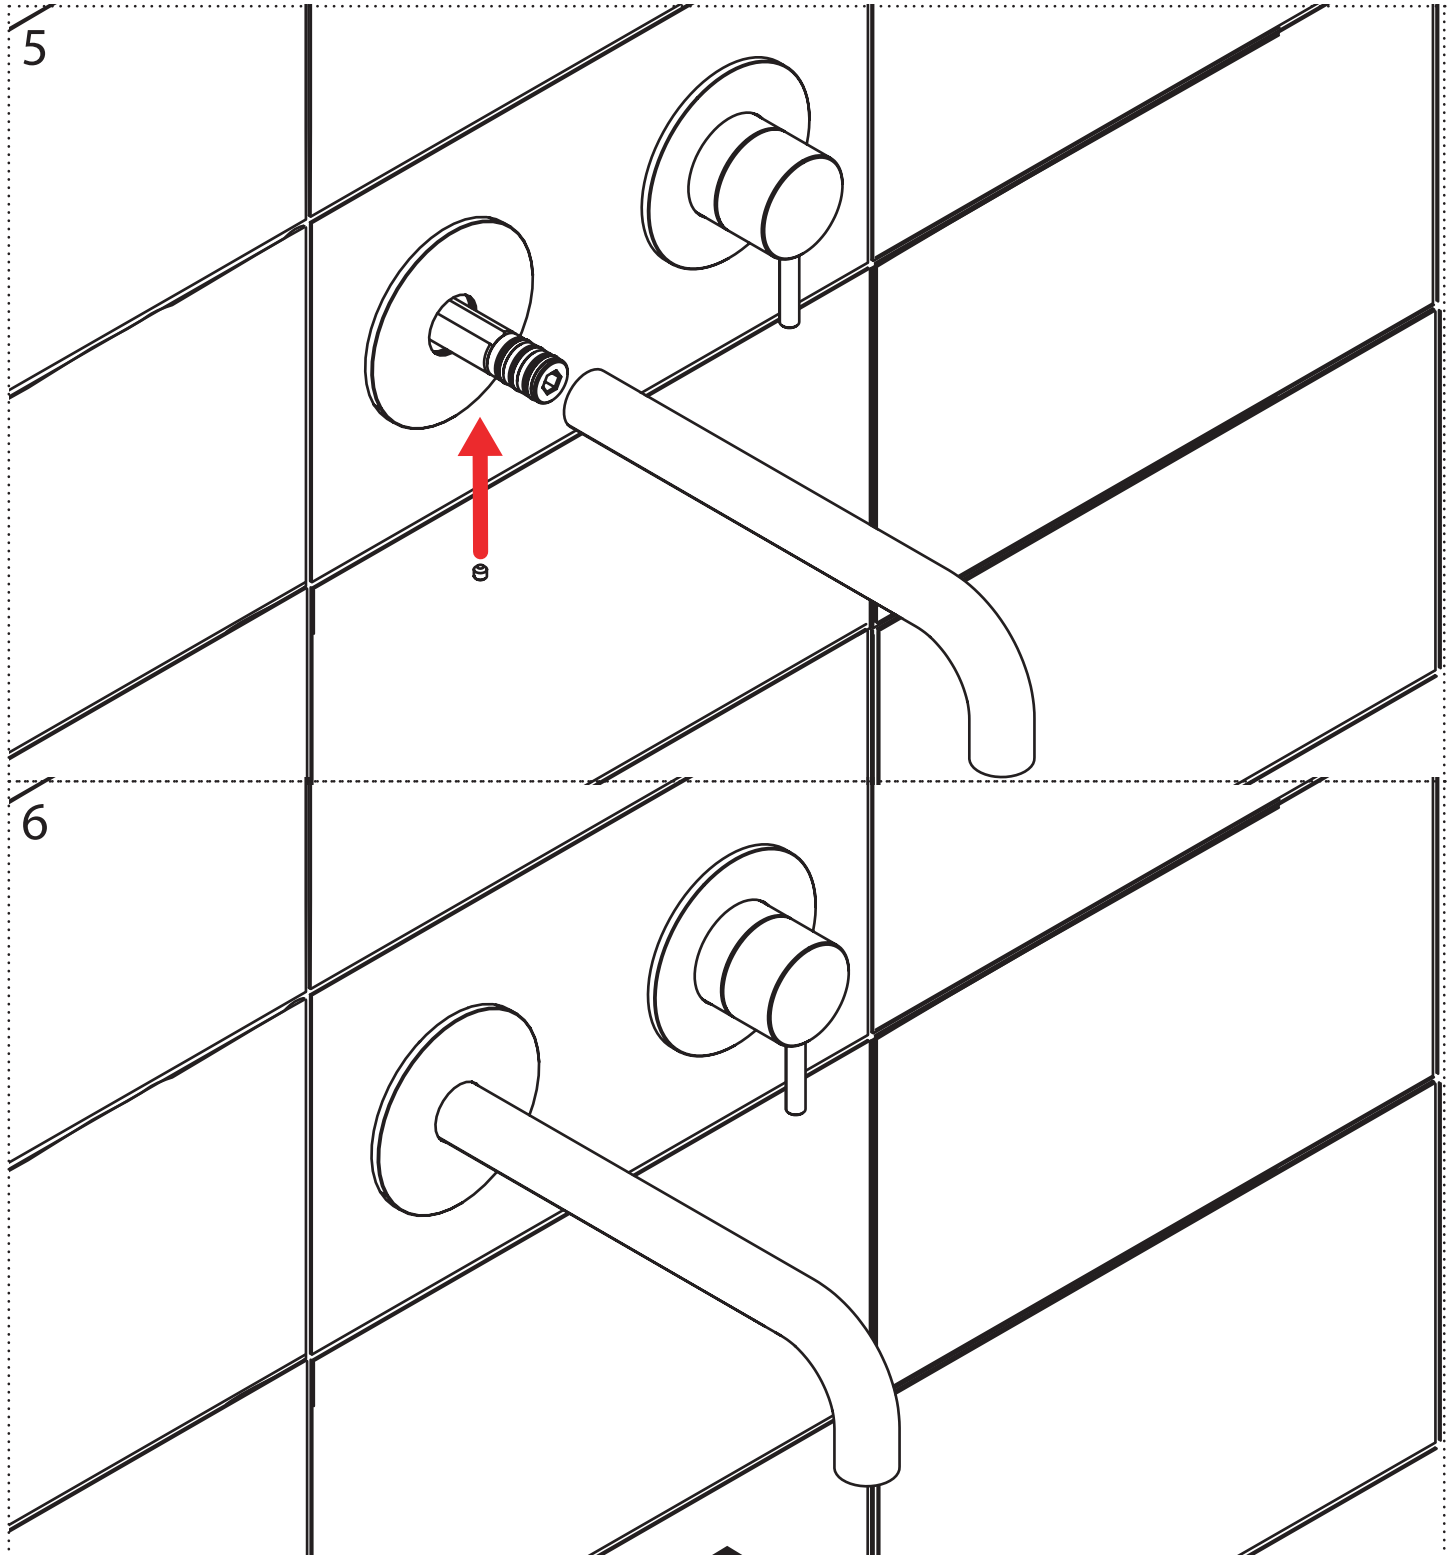

RADOMONTE

-VENEZIA-

Radomonte by Geda

Via Maestri del Lavoro, 16/18

Z.I. Porcia Ovest - 33080 Porcia (PN) Italy

Phone +39 0434 923077

Fax +39 0434 591923

Mail: info@radomonte.it

www.radomonte.it