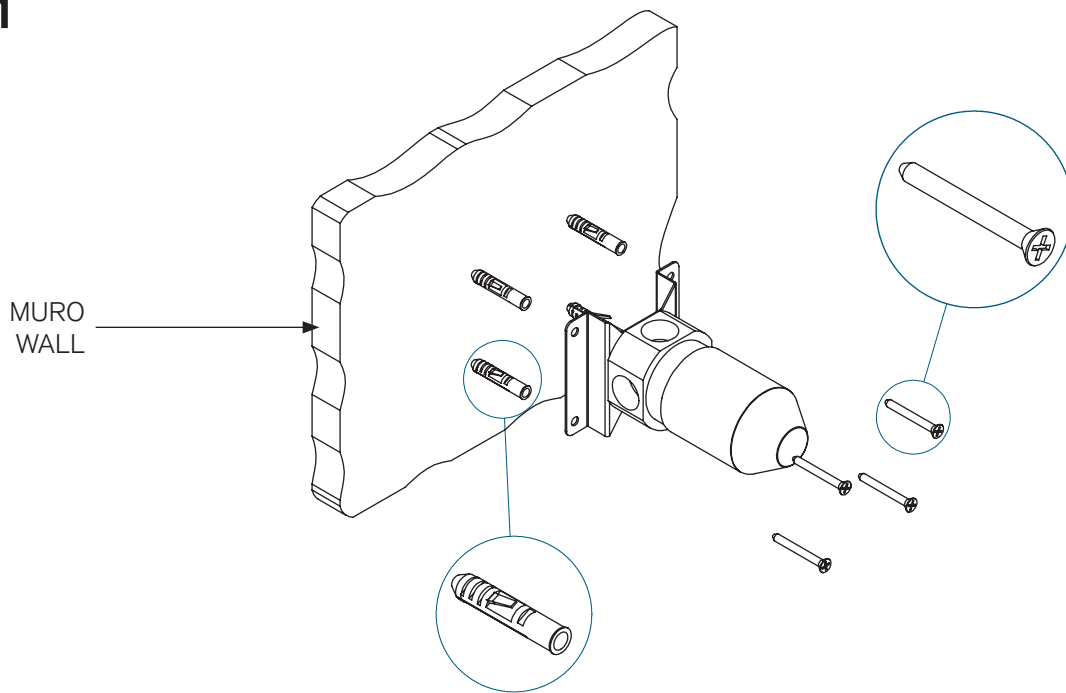

RADOMONTE

- VENEZIA -

Comando miscelatore a incasso
Built in mixer

1