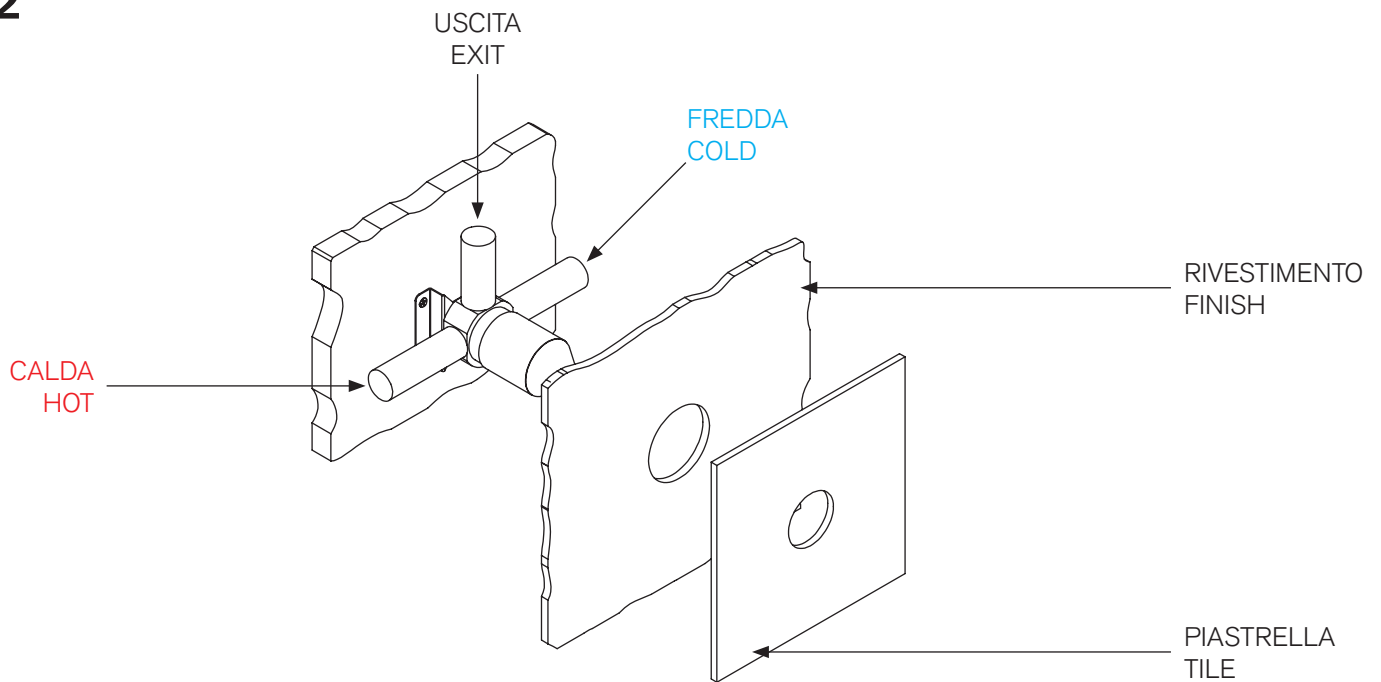

RADOMONTE

- VENEZIA -

Comando miscelatore a incasso
Built in mixer

1

2

Radomonte by Geda

Via Maestri del Lavoro, 16/18
Z.I. Porcia Ovest - 33080 Porcia (PN) Italy

Phone +39 0434 923077
Fax +39 0434 591923

Mail: info@radomonte.it
www.radomonte.it

RADOMONTE

- VENEZIA -

Comando miscelatore a incasso
Built in mixer

3

4

Radomonte by Geda

Via Maestri del Lavoro, 16/18
Z.I. Porcia Ovest - 33080 Porcia (PN) Italy