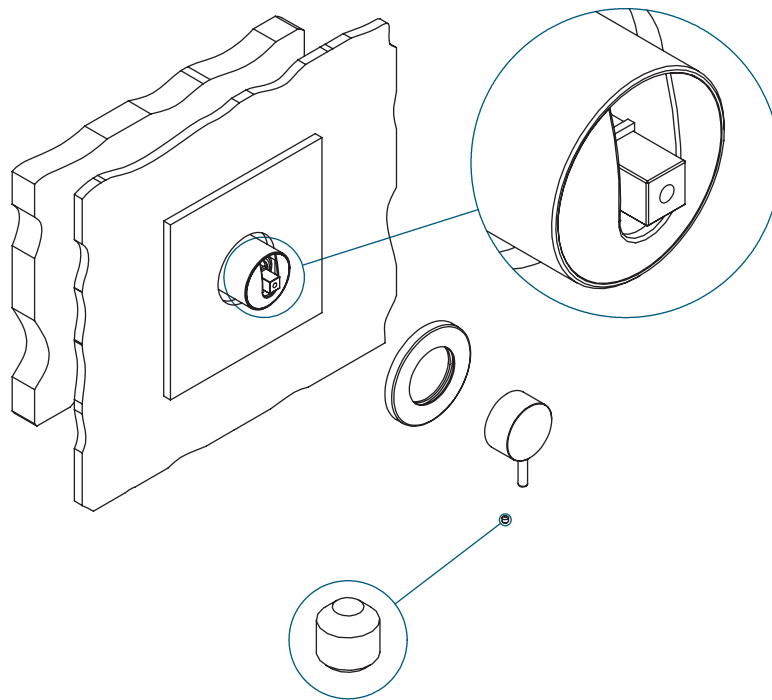

Mail: info@radomonte.it
www.radomonte.it

RADOMONTE

- VENEZIA -

Comando miscelatore a incasso
Built in mixer

3

4

Radomonte by Geda

Via Maestri del Lavoro, 16/18
Z.I. Porcia Ovest - 33080 Porcia (PN) Italy