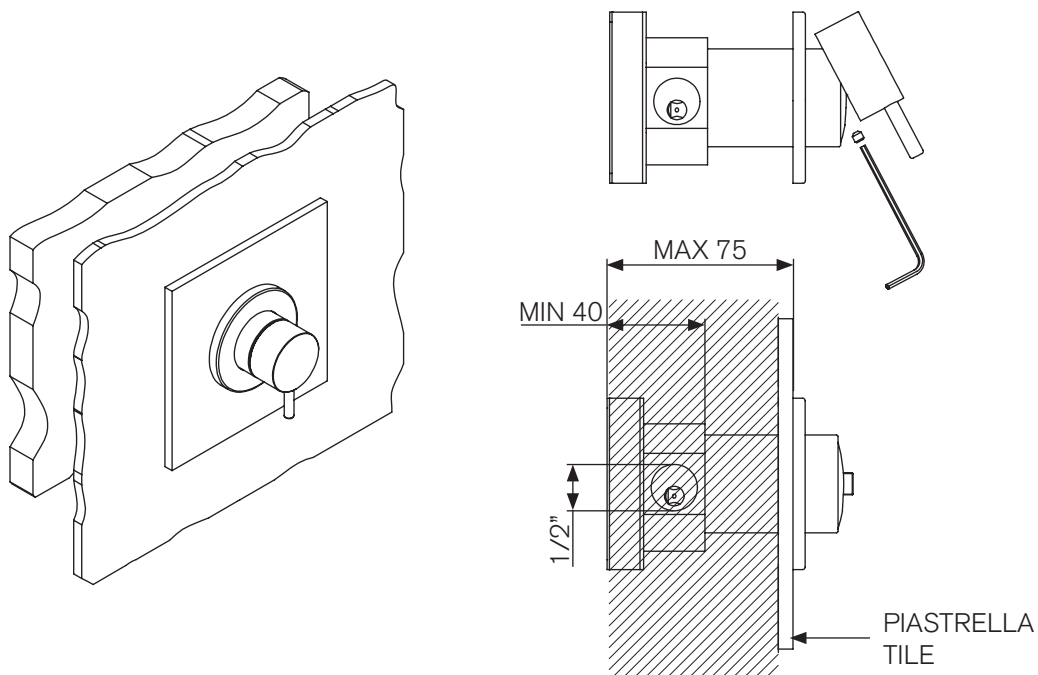

Mail: info@radomonte.it
www.radomonte.it

RADOMONTE

- VENEZIA -

Comando miscelatore a incasso
Built in mixer

3

4

Radomonte by Geda

Via Maestri del Lavoro, 16/18
Z.I. Porcia Ovest - 33080 Porcia (PN) Italy